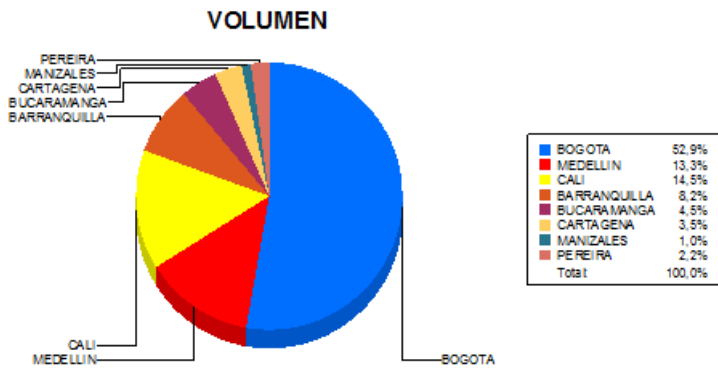

BOLETIN INFORMATIVO DIARIO CANJE - PRIMERA SESION

Plaza	Cantidad	Millones (\$)
BOGOTA	33.149	510.420,87
MEDELLIN	8.325	110.312,85
CALI	9.068	99.356,10
BARRANQUILLA	5.159	62.445,35
BUCARAMANGA	2.831	39.127,54
CARTAGENA	2.166	34.977,75
MANIZALES	637	7.230,44
PEREIRA	1.376	15.089,37
TOTAL	62.711	878.960,28

DISTRIBUCION DEL CANJE ENVIADO POR SUCURSAL

14/12/2016