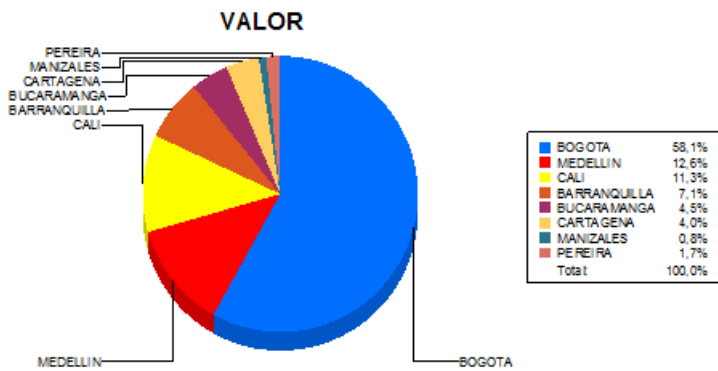

BOLETIN INFORMATIVO DIARIO CANJE - PRIMERA SESION

Plaza	Cantidad	Millones ($)
BOGOTA	33.149	510.420,87
MEDELLIN	8.325	110.312,85
CALI	9.068	99.356,10
BARRANQUILLA	5.159	62.445,35
BUCARAMANGA	2.831	39.127,54
CARTAGENA	2.166	34.977,75
MANIZALES	637	7.230,44
PEREIRA	1.376	15.089,37
TOTAL	62.711	878.960,28

DISTRIBUCION DEL CANJE ENVIADO POR SUCURSAL

14/12/2016