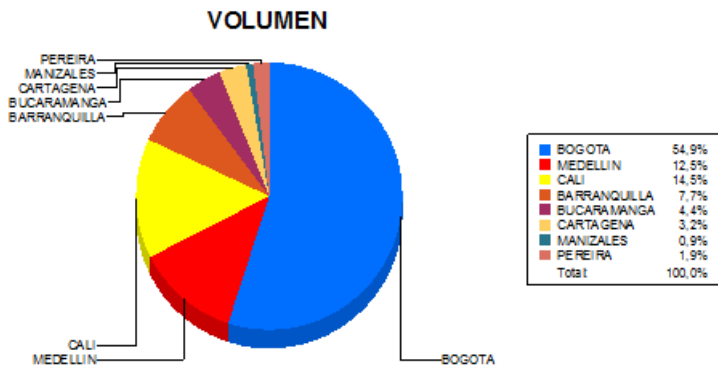

BOLETIN INFORMATIVO DIARIO CANJE - PRIMERA SESION

Plaza	Cantidad	Millones (\$)
BOGOTA	48.880	758.176,60
MEDELLIN	11.130	124.593,81
CALI	12.868	136.012,74
BARRANQUILLA	6.894	96.168,81
BUCARAMANGA	3.907	57.525,81
CARTAGENA	2.849	24.591,21
MANIZALES	789	9.797,86
PEREIRA	1.719	20.333,17
TOTAL	89.036	1.227.200,02

DISTRIBUCION DEL CANJE ENVIADO POR SUCURSAL

12/12/2016