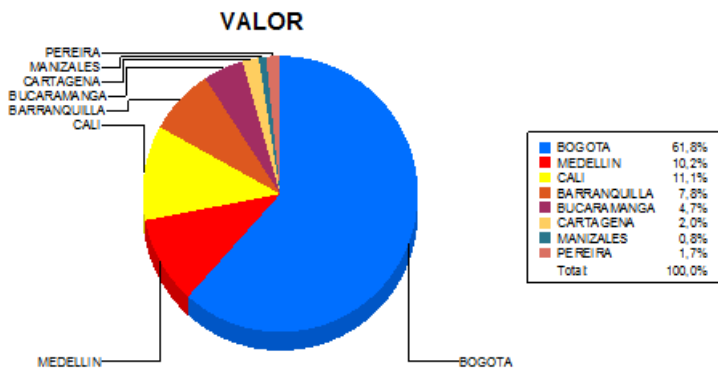

BOLETIN INFORMATIVO DIARIO CANJE - PRIMERA SESION

Plaza	Cantidad	Millones ($)
BOGOTA	48.880	758.176,60
MEDELLIN	11.130	124.593,81
CALI	12.868	136.012,74
BARRANQUILLA	6.894	96.168,81
BUCARAMANGA	3.907	57.525,81
CARTAGENA	2.849	24.591,21
MANIZALES	789	9.797,86
PEREIRA	1.719	20.333,17
TOTAL	89.036	1.227.200,02

DISTRIBUCION DEL CANJE ENVIADO POR SUCURSAL

12/12/2016