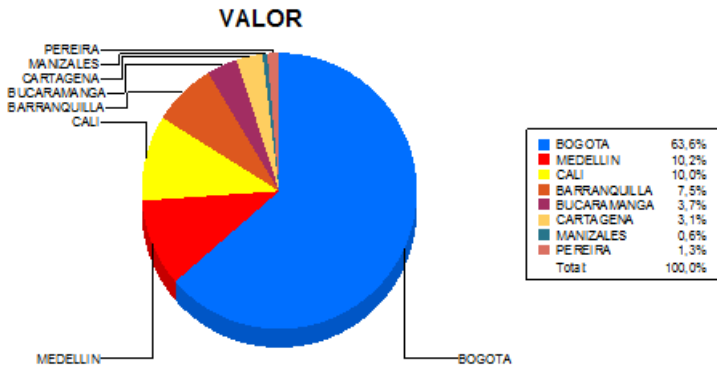

BOLETIN INFORMATIVO DIARIO CANJE - PRIMERA SESION

Plaza	Cantidad	Millones ($)
BOGOTA	37.736	703.231,45
MEDELLIN	9.163	113.251,42
CALI	9.914	110.923,61
BARRANQUILLA	5.282	82.527,23
BUCARAMANGA	2.917	40.560,57
CARTAGENA	2.289	33.823,59
MANIZALES	601	6.487,78
PEREIRA	1.362	14.588,23
TOTAL	69.264	1.105.393,89

DISTRIBUCION DEL CANJE ENVIADO POR SUCURSAL

09/12/2016