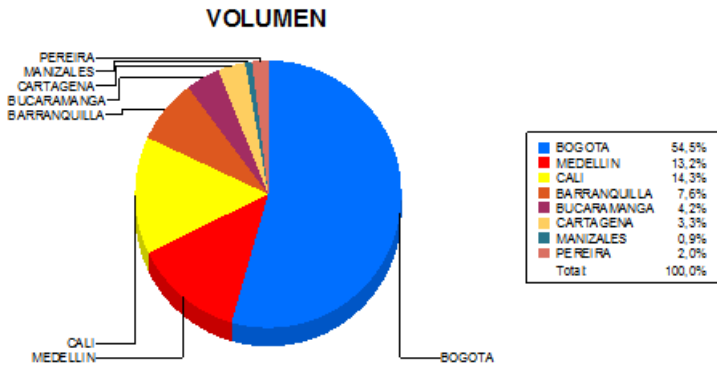

BOLETIN INFORMATIVO DIARIO CANJE - PRIMERA SESION

Plaza	Cantidad	Millones ($)
BOGOTA	37.736	703.231,45
MEDELLIN	9.163	113.251,42
CALI	9.914	110.923,61
BARRANQUILLA	5.282	82.527,23
BUCARAMANGA	2.917	40.560,57
CARTAGENA	2.289	33.823,59
MANIZALES	601	6.487,78
PEREIRA	1.362	14.588,23
TOTAL	69.264	1.105.393,89

DISTRIBUCION DEL CANJE ENVIADO POR SUCURSAL

09/12/2016