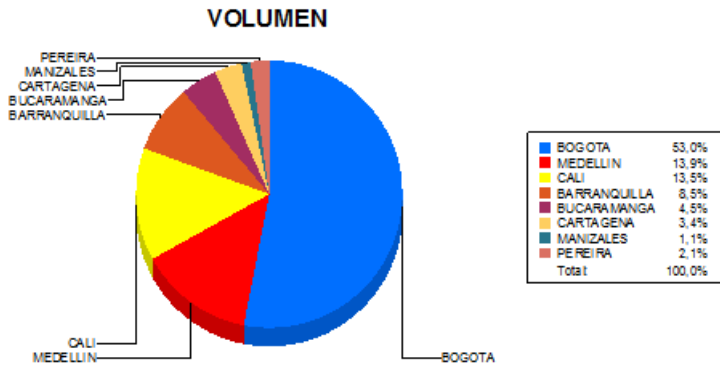

## BOLETIN INFORMATIVO DIARIO CANJE - PRIMERA SESION

Plaza	Cantidad	Millones (\$)
<b>BOGOTA</b>	<b>35.646</b>	<b>487.696,22</b>
<b>MEDELLIN</b>	<b>9.331</b>	<b>127.038,15</b>
<b>CALI</b>	<b>9.102</b>	<b>115.127,63</b>
<b>BARRANQUILLA</b>	<b>5.722</b>	<b>65.638,46</b>
<b>BUCARAMANGA</b>	<b>3.029</b>	<b>47.822,14</b>
<b>CARTAGENA</b>	<b>2.266</b>	<b>42.384,97</b>
<b>MANIZALES</b>	<b>714</b>	<b>10.613,14</b>
<b>PEREIRA</b>	<b>1.438</b>	<b>16.399,76</b>
<b>TOTAL</b>	<b>67.248</b>	<b>912.720,47</b>

### DISTRIBUCION DEL CANJE ENVIADO POR SUCURSAL

07/12/2016