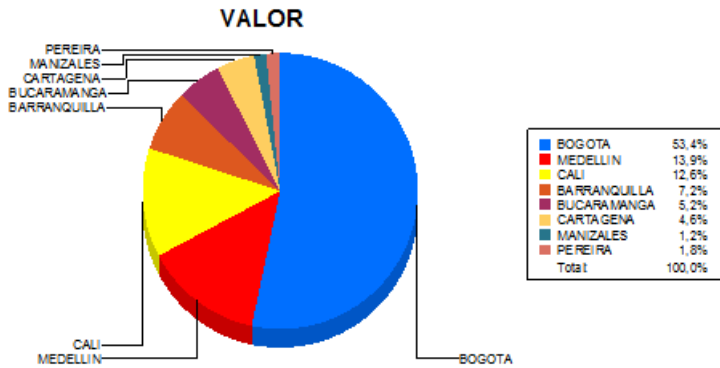

BOLETIN INFORMATIVO DIARIO CANJE - PRIMERA SESION

Plaza	Cantidad	Millones ($)
BOGOTA	35.646	487.696,22
MEDELLIN	9.331	127.038,15
CALI	9.102	115.127,63
BARRANQUILLA	5.722	65.638,46
BUCARAMANGA	3.029	47.822,14
CARTAGENA	2.266	42.384,97
MANIZALES	714	10.613,14
PEREIRA	1.438	16.399,76
TOTAL	67.248	912.720,47

DISTRIBUCION DEL CANJE ENVIADO POR SUCURSAL

07/12/2016