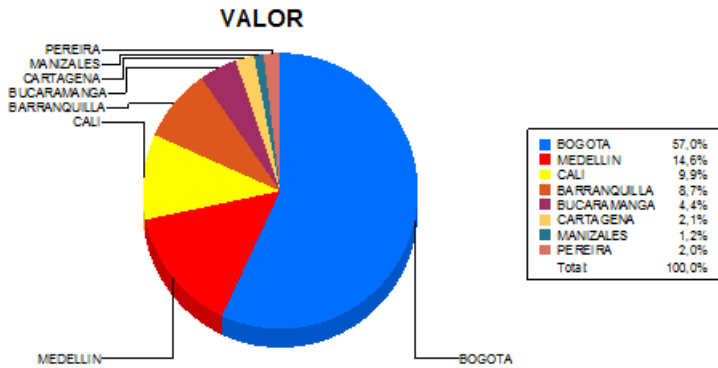

BOLETIN INFORMATIVO DIARIO CANJE - PRIMERA SESION

Plaza	Cantidad	Millones ($)
BOGOTA	35.739	481.267,79
MEDELLIN	8.888	123.222,14
CALI	8.856	83.623,61
BARRANQUILLA	5.508	73.380,08
BUCARAMANGA	3.144	37.190,57
CARTAGENA	2.234	17.983,35
MANIZALES	712	10.359,53
PEREIRA	1.344	16.603,38
TOTAL	66.425	843.630,45

DISTRIBUCION DEL CANJE ENVIADO POR SUCURSAL

06/12/2016