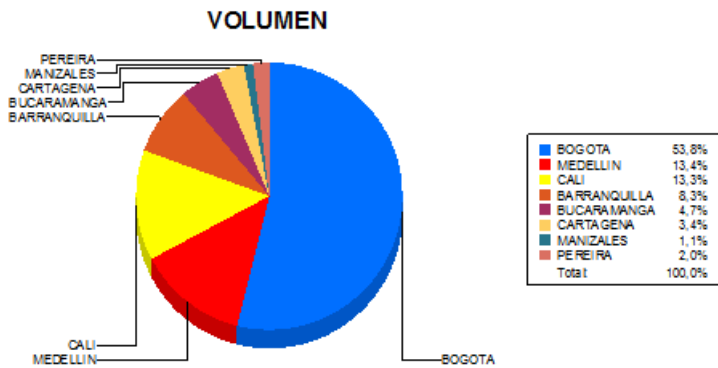

## BOLETIN INFORMATIVO DIARIO CANJE - PRIMERA SESION

Plaza	Cantidad	Millones (\$)
<b>BOGOTA</b>	<b>35.739</b>	<b>481.267,79</b>
<b>MEDELLIN</b>	<b>8.888</b>	<b>123.222,14</b>
<b>CALI</b>	<b>8.856</b>	<b>83.623,61</b>
<b>BARRANQUILLA</b>	<b>5.508</b>	<b>73.380,08</b>
<b>BUCARAMANGA</b>	<b>3.144</b>	<b>37.190,57</b>
<b>CARTAGENA</b>	<b>2.234</b>	<b>17.983,35</b>
<b>MANIZALES</b>	<b>712</b>	<b>10.359,53</b>
<b>PEREIRA</b>	<b>1.344</b>	<b>16.603,38</b>
<b>TOTAL</b>	<b>66.425</b>	<b>843.630,45</b>

### DISTRIBUCION DEL CANJE ENVIADO POR SUCURSAL

06/12/2016