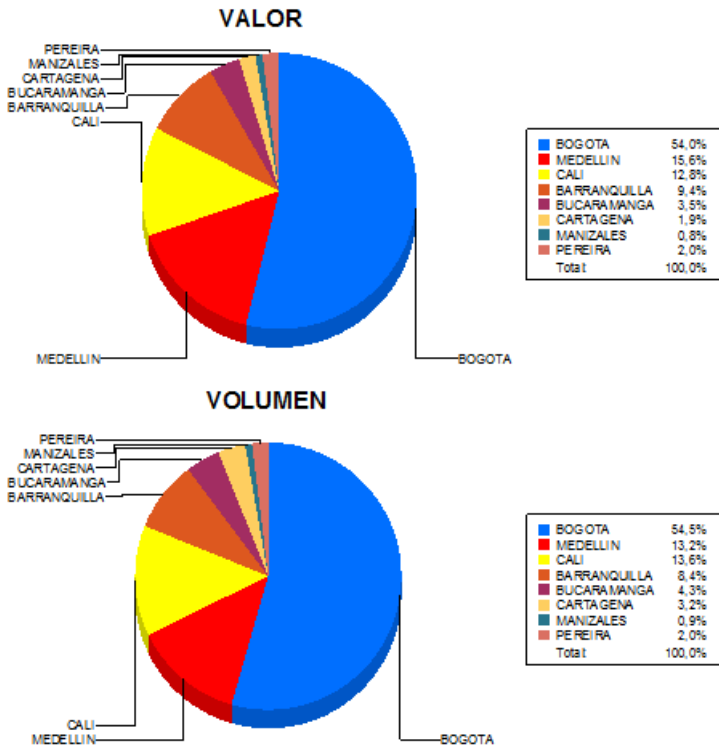

BOLETIN INFORMATIVO DIARIO CANJE - PRIMERA SESION

Plaza	Cantidad	Millones (\$)
BOGOTA	45.208	580.909,60
MEDELLIN	10.958	168.248,87
CALI	11.247	137.228,08
BARRANQUILLA	6.958	100.768,88
BUCARAMANGA	3.551	37.421,22
CARTAGENA	2.659	20.729,32
MANIZALES	721	8.447,37
PEREIRA	1.695	21.692,90
TOTAL	82.997	1.075.446,25

DISTRIBUCION DEL CANJE ENVIADO POR SUCURSAL

05/12/2016