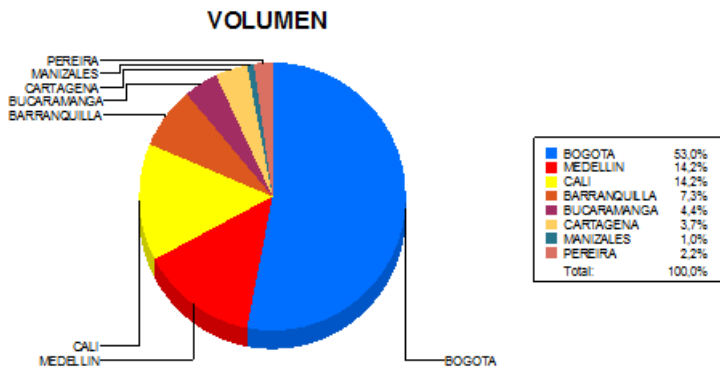

BOLETIN INFORMATIVO DIARIO CANJE - PRIMERA SESION

Plaza	Cantidad	Millones (\$)
BOGOTA	32.000	446.704,38
MEDELLIN	8.586	109.455,75
CALI	8.587	91.238,72
BARRANQUILLA	4.418	104.186,01
BUCARAMANGA	2.643	36.395,07
CARTAGENA	2.211	24.418,89
MANIZALES	585	34.763,11
PEREIRA	1.333	25.119,44
TOTAL	60.363	872.281,36

DISTRIBUCION DEL CANJE ENVIADO POR SUCURSAL

02/12/2016