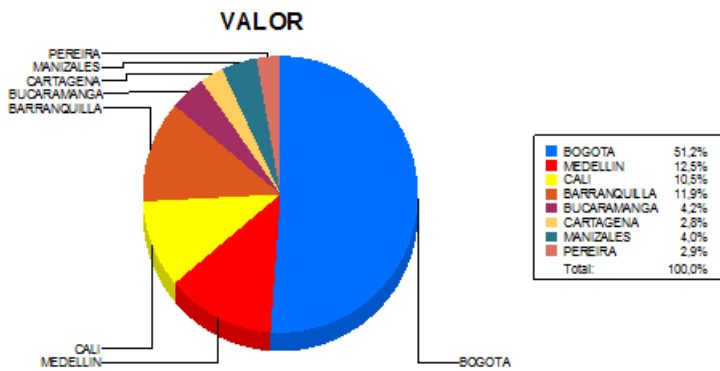

BOLETIN INFORMATIVO DIARIO CANJE - PRIMERA SESION

Plaza	Cantidad	Millones ($)
BOGOTA	32.000	446.704,38
MEDELLIN	8.586	109.455,75
CALI	8.587	91.238,72
BARRANQUILLA	4.418	104.186,01
BUCARAMANGA	2.643	36.395,07
CARTAGENA	2.211	24.418,89
MANIZALES	585	34.763,11
PEREIRA	1.333	25.119,44
TOTAL	60.363	872.281,36

DISTRIBUCION DEL CANJE ENVIADO POR SUCURSAL

02/12/2016