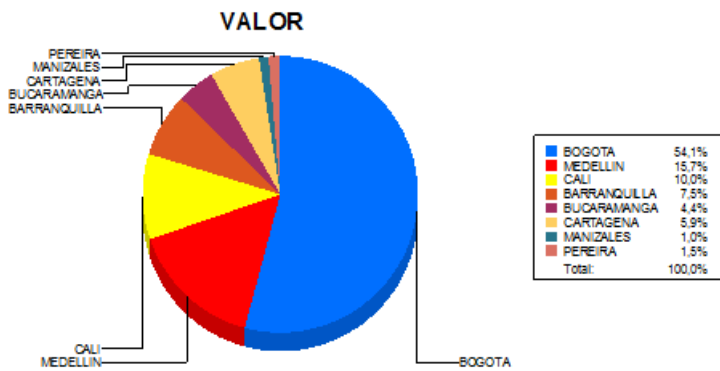

BOLETIN INFORMATIVO DIARIO CANJE - PRIMERA SESION

Plaza	Cantidad	Millones ($)
BOGOTA	31.294	557.132,28
MEDELLIN	7.834	161.340,14
CALI	8.474	103.051,55
BARRANQUILLA	4.761	77.444,53
BUCARAMANGA	2.411	44.862,64
CARTAGENA	2.151	61.106,65
MANIZALES	534	10.244,96
PEREIRA	1.262	15.367,85
TOTAL	58.721	1.030.550,60

DISTRIBUCION DEL CANJE ENVIADO POR SUCURSAL

29/11/2016