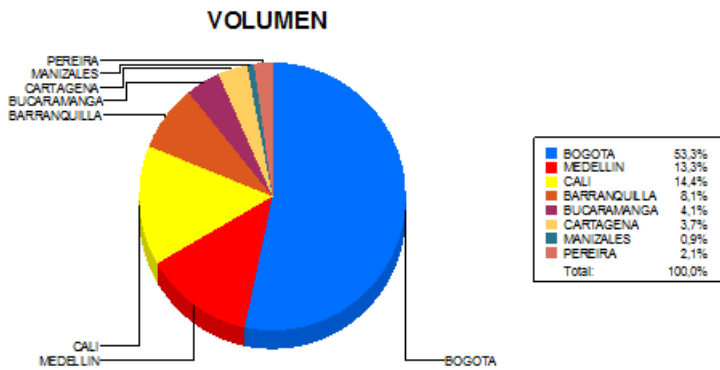

BOLETIN INFORMATIVO DIARIO CANJE - PRIMERA SESION

Plaza	Cantidad	Millones ($)
BOGOTA	31.294	557.132,28
MEDELLIN	7.834	161.340,14
CALI	8.474	103.051,55
BARRANQUILLA	4.761	77.444,53
BUCARAMANGA	2.411	44.862,64
CARTAGENA	2.151	61.106,65
MANIZALES	534	10.244,96
PEREIRA	1.262	15.367,85
TOTAL	58.721	1.030.550,60

DISTRIBUCION DEL CANJE ENVIADO POR SUCURSAL

29/11/2016