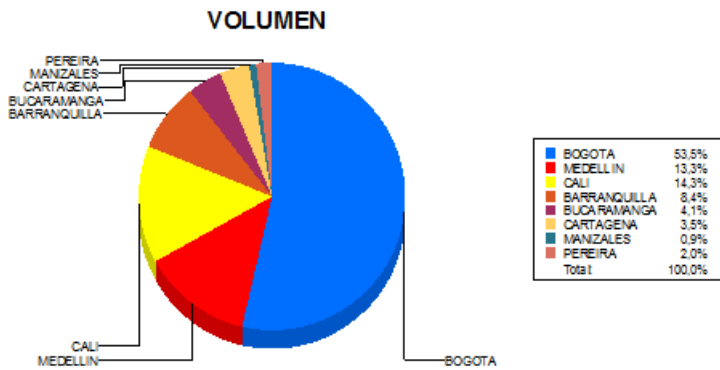

BOLETIN INFORMATIVO DIARIO CANJE - PRIMERA SESION

Plaza	Cantidad	Millones ($)
BOGOTA	41.176	574.895,63
MEDELLIN	10.269	183.536,61
CALI	10.989	101.816,32
BARRANQUILLA	6.461	92.473,74
BUCARAMANGA	3.134	51.283,40
CARTAGENA	2.670	21.937,93
MANIZALES	663	8.906,45
PEREIRA	1.576	15.261,68
TOTAL	76.938	1.050.111,76

DISTRIBUCION DEL CANJE ENVIADO POR SUCURSAL

28/11/2016