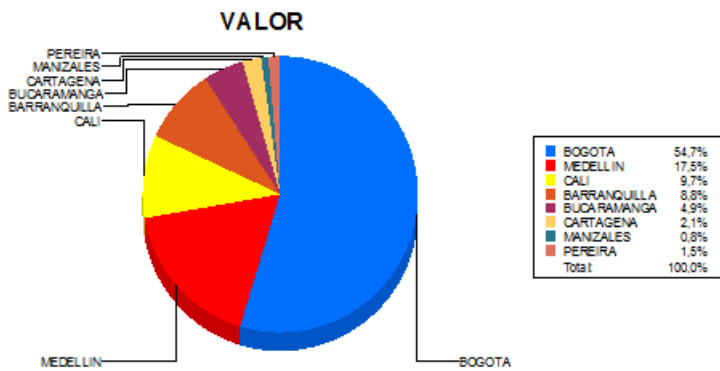

BOLETIN INFORMATIVO DIARIO CANJE - PRIMERA SESION

Plaza	Cantidad	Millones ($)
BOGOTA	41.176	574.895,63
MEDELLIN	10.269	183.536,61
CALI	10.989	101.816,32
BARRANQUILLA	6.461	92.473,74
BUCARAMANGA	3.134	51.283,40
CARTAGENA	2.670	21.937,93
MANIZALES	663	8.906,45
PEREIRA	1.576	15.261,68
TOTAL	76.938	1.050.111,76

DISTRIBUCION DEL CANJE ENVIADO POR SUCURSAL

28/11/2016