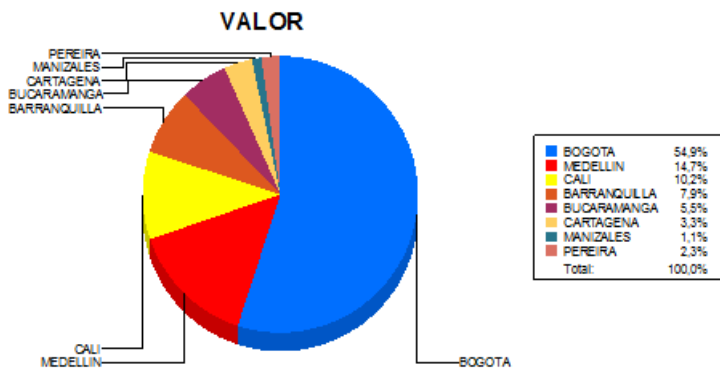

BOLETIN INFORMATIVO DIARIO CANJE - PRIMERA SESION

Plaza	Cantidad	Millones ($)
BOGOTA	25.961	377.328,70
MEDELLIN	6.637	101.141,32
CALI	6.972	70.137,15
BARRANQUILLA	4.251	54.115,15
BUCARAMANGA	1.954	37.655,20
CARTAGENA	1.862	22.893,91
MANIZALES	593	7.662,48
PEREIRA	1.145	15.798,06
TOTAL	49.375	686.731,96

DISTRIBUCION DEL CANJE ENVIADO POR SUCURSAL

24/11/2016