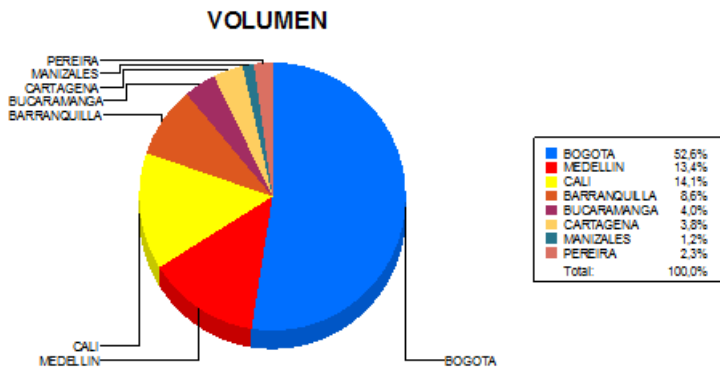

BOLETIN INFORMATIVO DIARIO CANJE - PRIMERA SESION

Plaza	Cantidad	Millones ($)
BOGOTA	25.961	377.328,70
MEDELLIN	6.637	101.141,32
CALI	6.972	70.137,15
BARRANQUILLA	4.251	54.115,15
BUCARAMANGA	1.954	37.655,20
CARTAGENA	1.862	22.893,91
MANIZALES	593	7.662,48
PEREIRA	1.145	15.798,06
TOTAL	49.375	686.731,96

DISTRIBUCION DEL CANJE ENVIADO POR SUCURSAL

24/11/2016