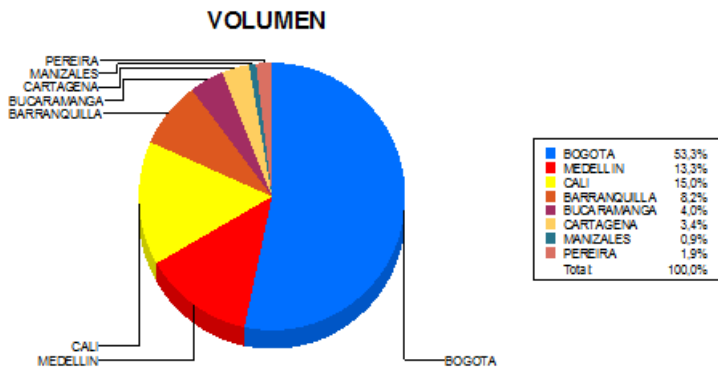

BOLETIN INFORMATIVO DIARIO CANJE - PRIMERA SESION

Plaza	Cantidad	Millones ($)
BOGOTA	42.787	644.476,06
MEDELLIN	10.647	149.329,46
CALI	12.063	113.251,07
BARRANQUILLA	6.618	72.702,18
BUCARAMANGA	3.174	46.702,25
CARTAGENA	2.700	20.208,15
MANIZALES	733	7.902,63
PEREIRA	1.539	18.789,05
TOTAL	80.261	1.073.360,85

DISTRIBUCION DEL CANJE ENVIADO POR SUCURSAL

21/11/2016