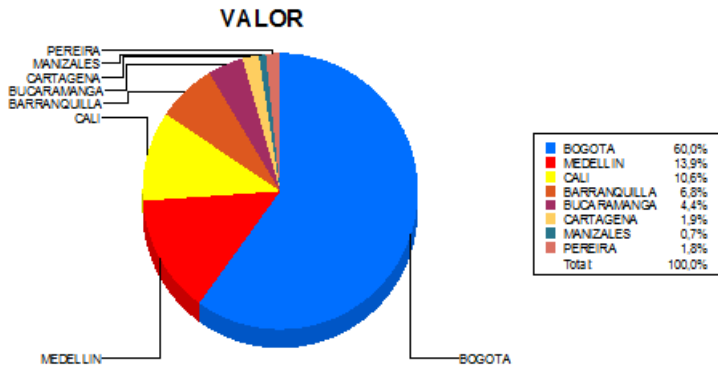

BOLETIN INFORMATIVO DIARIO CANJE - PRIMERA SESION

Plaza	Cantidad	Millones ($)
BOGOTA	42.787	644.476,06
MEDELLIN	10.647	149.329,46
CALI	12.063	113.251,07
BARRANQUILLA	6.618	72.702,18
BUCARAMANGA	3.174	46.702,25
CARTAGENA	2.700	20.208,15
MANIZALES	733	7.902,63
PEREIRA	1.539	18.789,05
TOTAL	80.261	1.073.360,85

DISTRIBUCION DEL CANJE ENVIADO POR SUCURSAL

21/11/2016