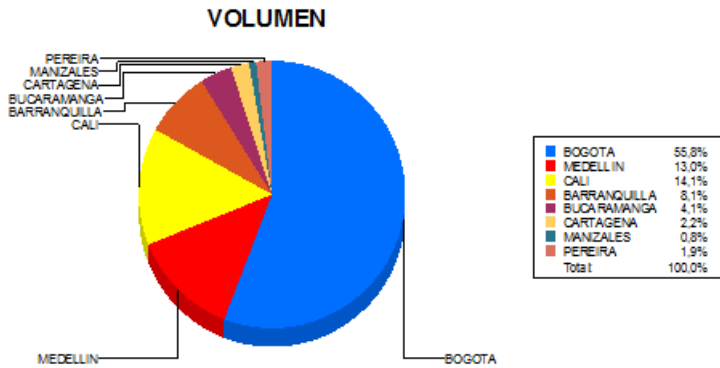

## BOLETIN INFORMATIVO DIARIO CANJE - PRIMERA SESION

Plaza	Cantidad	Millones (\$)
<b>BOGOTA</b>	<b>46.901</b>	<b>593.367,26</b>
<b>MEDELLIN</b>	<b>10.941</b>	<b>167.109,36</b>
<b>CALI</b>	<b>11.827</b>	<b>104.436,07</b>
<b>BARRANQUILLA</b>	<b>6.771</b>	<b>82.696,64</b>
<b>BUCHARMANGA</b>	<b>3.441</b>	<b>45.946,38</b>
<b>CARTAGENA</b>	<b>1.852</b>	<b>26.673,60</b>
<b>MANIZALES</b>	<b>692</b>	<b>14.181,20</b>
<b>PEREIRA</b>	<b>1.556</b>	<b>23.505,80</b>
<b>TOTAL</b>	<b>83.981</b>	<b>1.057.916,31</b>

### DISTRIBUCION DEL CANJE ENVIADO POR SUCURSAL

15/11/2016