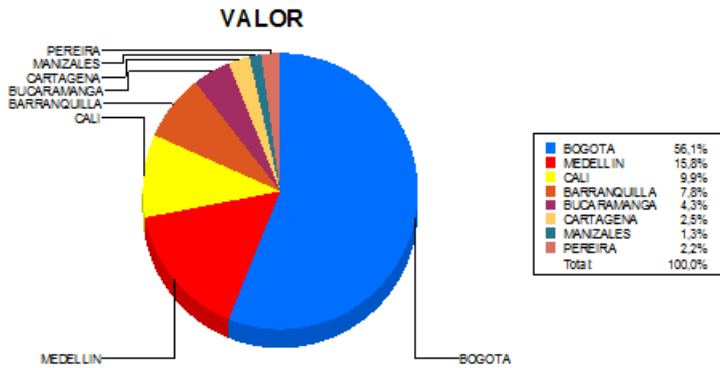

BOLETIN INFORMATIVO DIARIO CANJE - PRIMERA SESION

Plaza	Cantidad	Millones ($)
BOGOTA	46.901	593.367,26
MEDELLIN	10.941	167.109,36
CALI	11.827	104.436,07
BARRANQUILLA	6.771	82.696,64
BUCHARMANGA	3.441	45.946,38
CARTAGENA	1.852	26.673,60
MANIZALES	692	14.181,20
PEREIRA	1.556	23.505,80
TOTAL	83.981	1.057.916,31

DISTRIBUCION DEL CANJE ENVIADO POR SUCURSAL

15/11/2016