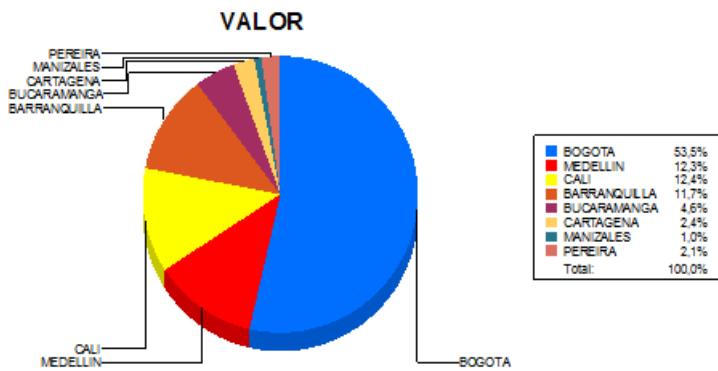

BOLETIN INFORMATIVO DIARIO CANJE - PRIMERA SESION

Plaza	Cantidad	Millones ($)
BOGOTA	34.831	372.209,76
MEDELLIN	7.887	85.740,33
CALI	8.336	86.186,96
BARRANQUILLA	4.644	81.204,38
BUCARAMANGA	2.863	32.066,12
CARTAGENA	1.724	16.892,62
MANIZALES	664	6.782,89
PEREIRA	1.141	14.859,18
TOTAL	62.090	695.942,24

DISTRIBUCION DEL CANJE ENVIADO POR SUCURSAL

10/11/2016