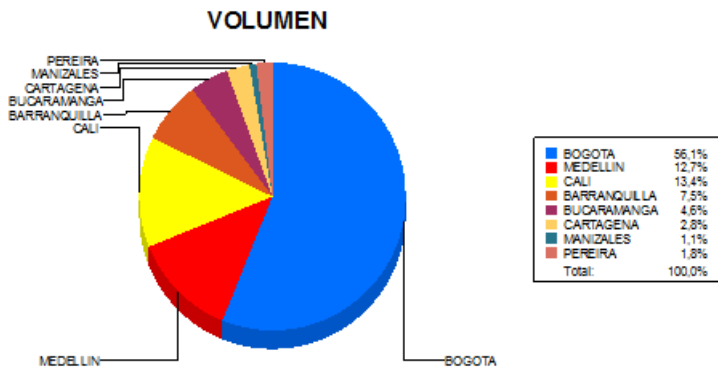

BOLETIN INFORMATIVO DIARIO CANJE - PRIMERA SESION

Plaza	Cantidad	Millones (\$)
BOGOTA	34.831	372.209,76
MEDELLIN	7.887	85.740,33
CALI	8.336	86.186,96
BARRANQUILLA	4.644	81.204,38
BUCARAMANGA	2.863	32.066,12
CARTAGENA	1.724	16.892,62
MANIZALES	664	6.782,89
PEREIRA	1.141	14.859,18
TOTAL	62.090	695.942,24

DISTRIBUCION DEL CANJE ENVIADO POR SUCURSAL

10/11/2016