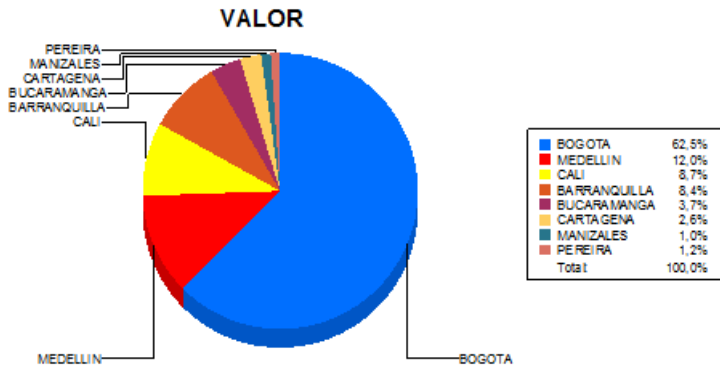

BOLETIN INFORMATIVO DIARIO CANJE - PRIMERA SESION

Plaza	Cantidad	Millones ($)
BOGOTA	33.533	561.968,81
MEDELLIN	8.421	107.902,56
CALI	8.498	78.203,54
BARRANQUILLA	5.063	75.620,48
BUCARAMANGA	2.825	33.133,44
CARTAGENA	2.620	23.338,11
MANIZALES	725	8.545,96
PEREIRA	1.218	10.719,04
TOTAL	62.903	899.431,93

DISTRIBUCION DEL CANJE ENVIADO POR SUCURSAL

09/11/2016