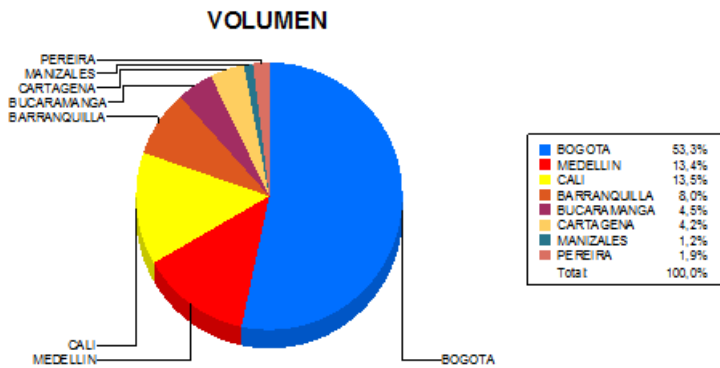

BOLETIN INFORMATIVO DIARIO CANJE - PRIMERA SESION

Plaza	Cantidad	Millones ($)
BOGOTA	33.533	561.968,81
MEDELLIN	8.421	107.902,56
CALI	8.498	78.203,54
BARRANQUILLA	5.063	75.620,48
BUCARAMANGA	2.825	33.133,44
CARTAGENA	2.620	23.338,11
MANIZALES	725	8.545,96
PEREIRA	1.218	10.719,04
TOTAL	62.903	899.431,93

DISTRIBUCION DEL CANJE ENVIADO POR SUCURSAL

09/11/2016