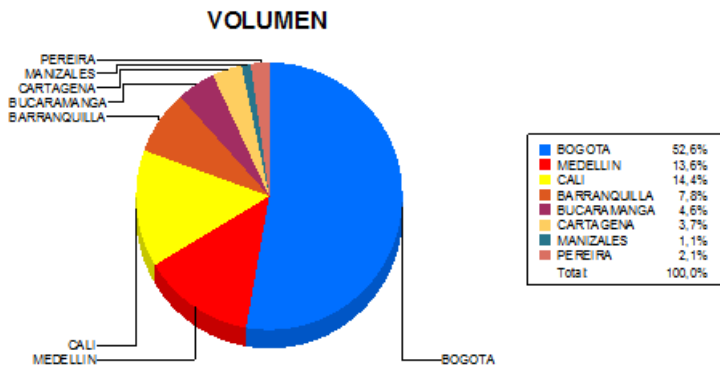

BOLETIN INFORMATIVO DIARIO CANJE - PRIMERA SESION

Plaza	Cantidad	Millones ($)
BOGOTA	33.604	575.813,60
MEDELLIN	8.711	132.636,91
CALI	9.165	101.793,21
BARRANQUILLA	4.975	71.245,50
BUCARAMANGA	2.961	32.568,49
CARTAGENA	2.351	23.985,54
MANIZALES	728	8.427,18
PEREIRA	1.339	15.302,49
TOTAL	63.834	961.772,91

DISTRIBUCION DEL CANJE ENVIADO POR SUCURSAL

04/11/2016