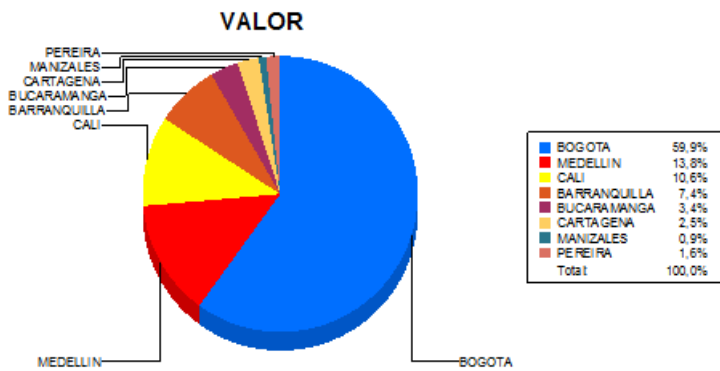

BOLETIN INFORMATIVO DIARIO CANJE - PRIMERA SESION

Plaza	Cantidad	Millones ($)
BOGOTA	33.604	575.813,60
MEDELLIN	8.711	132.636,91
CALI	9.165	101.793,21
BARRANQUILLA	4.975	71.245,50
BUCARAMANGA	2.961	32.568,49
CARTAGENA	2.351	23.985,54
MANIZALES	728	8.427,18
PEREIRA	1.339	15.302,49
TOTAL	63.834	961.772,91

DISTRIBUCION DEL CANJE ENVIADO POR SUCURSAL

04/11/2016