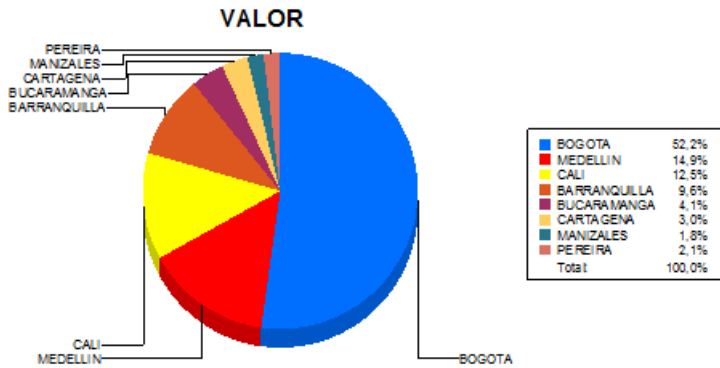

BOLETIN INFORMATIVO DIARIO CANJE - PRIMERA SESION

Plaza	Cantidad	Millones ($)
BOGOTA	28.040	364.139,16
MEDELLIN	7.246	103.713,40
CALI	7.551	87.058,95
BARRANQUILLA	4.315	66.698,79
BUCARAMANGA	2.330	28.774,57
CARTAGENA	2.040	20.884,00
MANIZALES	606	12.541,88
PEREIRA	1.159	14.334,12
TOTAL	53.287	698.144,88

DISTRIBUCION DEL CANJE ENVIADO POR SUCURSAL

03/11/2016