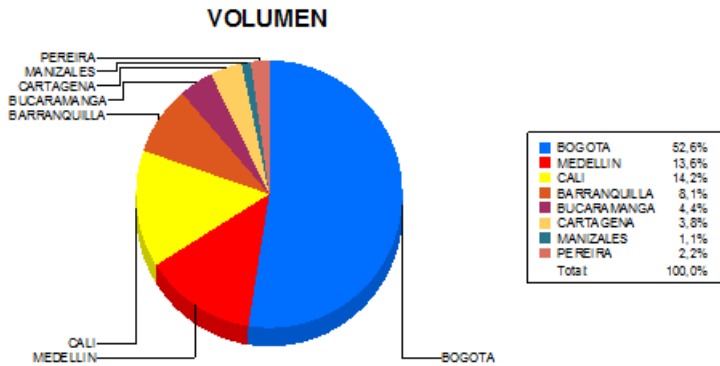

BOLETIN INFORMATIVO DIARIO CANJE - PRIMERA SESION

Plaza	Cantidad	Millones ($)
BOGOTA	28.040	364.139,16
MEDELLIN	7.246	103.713,40
CALI	7.551	87.058,95
BARRANQUILLA	4.315	66.698,79
BUCARAMANGA	2.330	28.774,57
CARTAGENA	2.040	20.884,00
MANIZALES	606	12.541,88
PEREIRA	1.159	14.334,12
TOTAL	53.287	698.144,88

DISTRIBUCION DEL CANJE ENVIADO POR SUCURSAL

03/11/2016