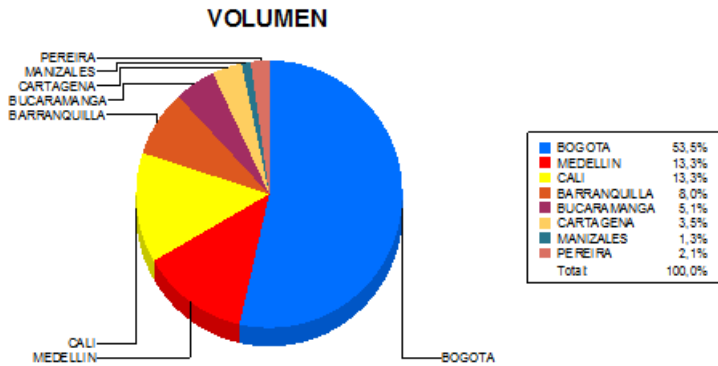

BOLETIN INFORMATIVO DIARIO CANJE - PRIMERA SESION

Plaza	Cantidad	Millones ($)
BOGOTA	30.154	382.201,03
MEDELLIN	7.471	98.256,30
CALI	7.526	92.921,79
BARRANQUILLA	4.482	65.884,11
BUCARAMANGA	2.850	37.627,68
CARTAGENA	1.976	39.329,66
MANIZALES	730	23.352,95
PEREIRA	1.186	13.566,90
TOTAL	56.375	753.140,42

DISTRIBUCION DEL CANJE ENVIADO POR SUCURSAL

02/11/2016