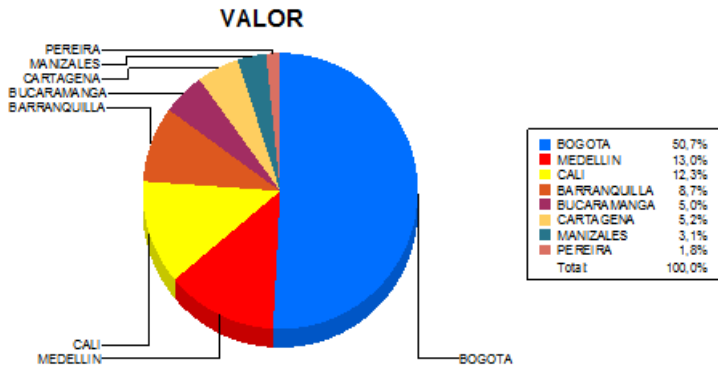

BOLETIN INFORMATIVO DIARIO CANJE - PRIMERA SESION

Plaza	Cantidad	Millones ($)
BOGOTA	30.154	382.201,03
MEDELLIN	7.471	98.256,30
CALI	7.526	92.921,79
BARRANQUILLA	4.482	65.884,11
BUCARAMANGA	2.850	37.627,68
CARTAGENA	1.976	39.329,66
MANIZALES	730	23.352,95
PEREIRA	1.186	13.566,90
TOTAL	56.375	753.140,42

DISTRIBUCION DEL CANJE ENVIADO POR SUCURSAL

02/11/2016