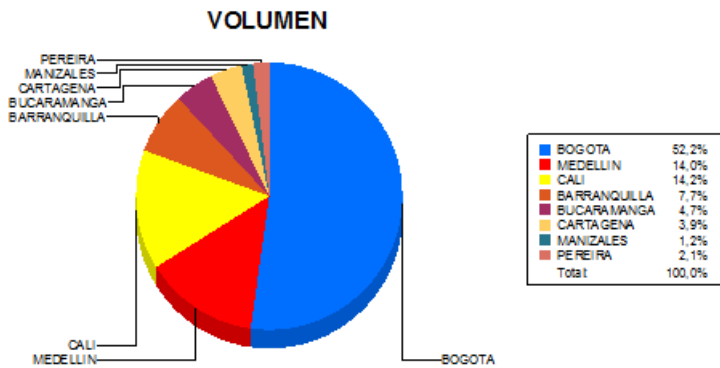

BOLETIN INFORMATIVO DIARIO CANJE - PRIMERA SESION

Plaza	Cantidad	Millones ($)
BOGOTA	30.147	592.418,85
MEDELLIN	8.104	161.584,40
CALI	8.210	89.558,21
BARRANQUILLA	4.452	59.751,20
BUCARAMANGA	2.707	42.861,43
CARTAGENA	2.276	25.739,97
MANIZALES	666	12.063,88
PEREIRA	1.188	15.282,44
TOTAL	57.750	999.260,38

DISTRIBUCION DEL CANJE ENVIADO POR SUCURSAL

01/11/2016