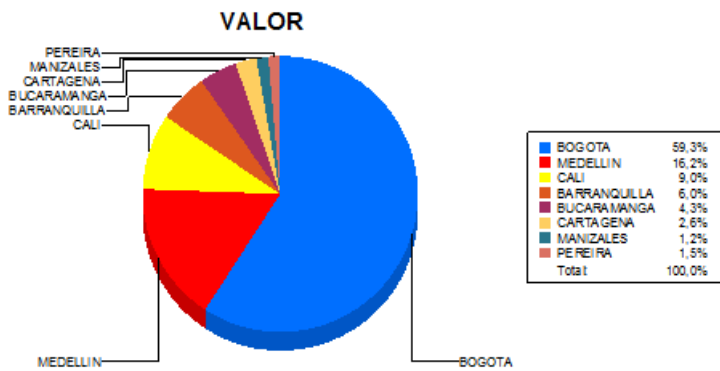

BOLETIN INFORMATIVO DIARIO CANJE - PRIMERA SESION

Plaza	Cantidad	Millones ($)
BOGOTA	30.147	592.418,85
MEDELLIN	8.104	161.584,40
CALI	8.210	89.558,21
BARRANQUILLA	4.452	59.751,20
BUCARAMANGA	2.707	42.861,43
CARTAGENA	2.276	25.739,97
MANIZALES	666	12.063,88
PEREIRA	1.188	15.282,44
TOTAL	57.750	999.260,38

DISTRIBUCION DEL CANJE ENVIADO POR SUCURSAL

01/11/2016