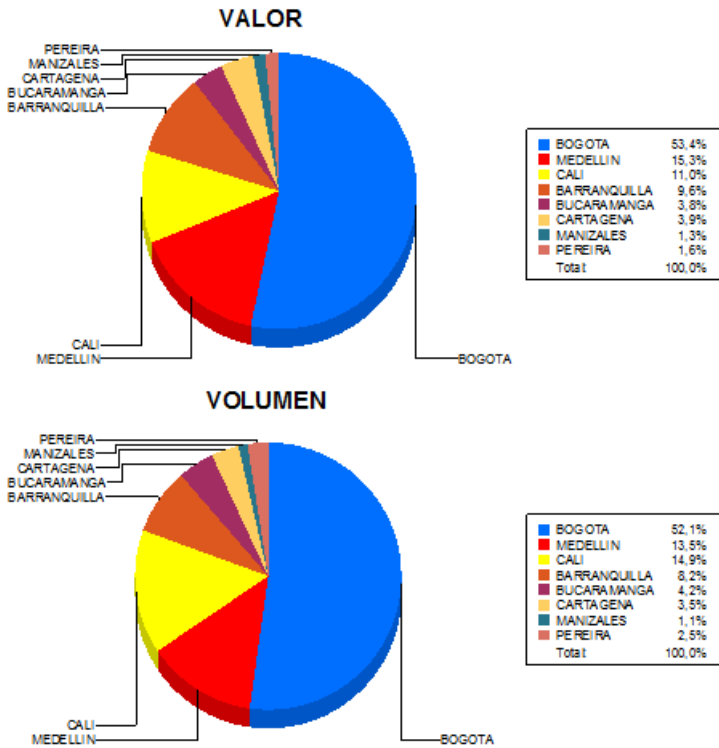

BOLETIN INFORMATIVO DIARIO CANJE - PRIMERA SESION

Plaza	Cantidad	Millones (\$)
BOGOTA	31.420	543.051,56
MEDELLIN	8.114	155.915,75
CALI	8.985	111.530,37
BARRANQUILLA	4.946	97.756,78
BUCARAMANGA	2.546	38.172,46
CARTAGENA	2.112	39.795,88
MANIZALES	648	13.663,18
PEREIRA	1.506	16.755,06
TOTAL	60.277	1.016.641,04

DISTRIBUCION DEL CANJE ENVIADO POR SUCURSAL

28/10/2016