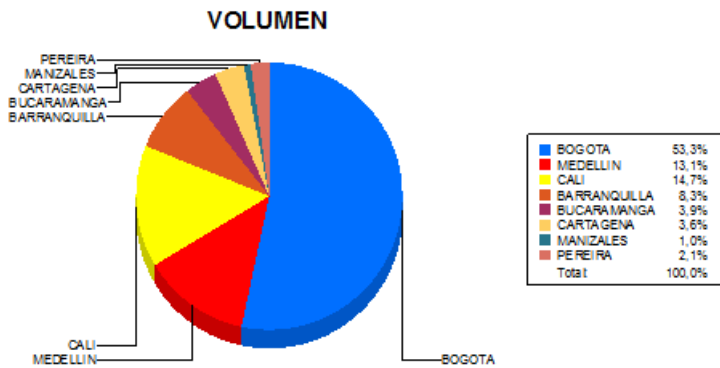

BOLETIN INFORMATIVO DIARIO CANJE - PRIMERA SESION

Plaza	Cantidad	Millones ($)
BOGOTA	40.415	579.558,61
MEDELLIN	9.938	158.523,52
CALI	11.122	92.124,81
BARRANQUILLA	6.329	67.726,09
BUCARAMANGA	2.973	42.073,37
CARTAGENA	2.730	30.098,82
MANIZALES	740	11.244,58
PEREIRA	1.629	16.530,43
TOTAL	75.876	997.880,23

DISTRIBUCION DEL CANJE ENVIADO POR SUCURSAL

24/10/2016