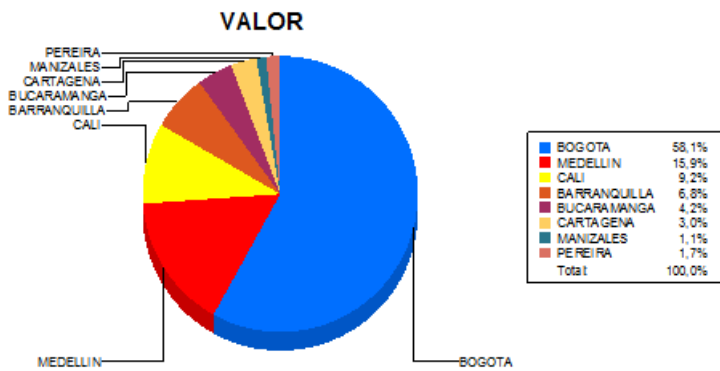

BOLETIN INFORMATIVO DIARIO CANJE - PRIMERA SESION

Plaza	Cantidad	Millones ($)
BOGOTA	40.415	579.558,61
MEDELLIN	9.938	158.523,52
CALI	11.122	92.124,81
BARRANQUILLA	6.329	67.726,09
BUCARAMANGA	2.973	42.073,37
CARTAGENA	2.730	30.098,82
MANIZALES	740	11.244,58
PEREIRA	1.629	16.530,43
TOTAL	75.876	997.880,23

DISTRIBUCION DEL CANJE ENVIADO POR SUCURSAL

24/10/2016