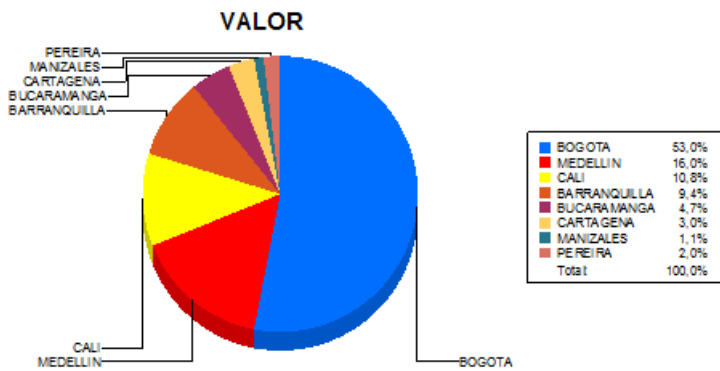

BOLETIN INFORMATIVO DIARIO CANJE - PRIMERA SESION

Plaza	Cantidad	Millones ($)
BOGOTA	29.171	361.694,31
MEDELLIN	7.658	109.530,95
CALI	8.051	73.835,85
BARRANQUILLA	4.524	63.840,08
BUCARAMANGA	2.319	32.294,93
CARTAGENA	2.010	20.413,32
MANIZALES	559	7.221,29
PEREIRA	1.350	13.845,24
TOTAL	55.642	682.675,97

DISTRIBUCION DEL CANJE ENVIADO POR SUCURSAL

20/10/2016