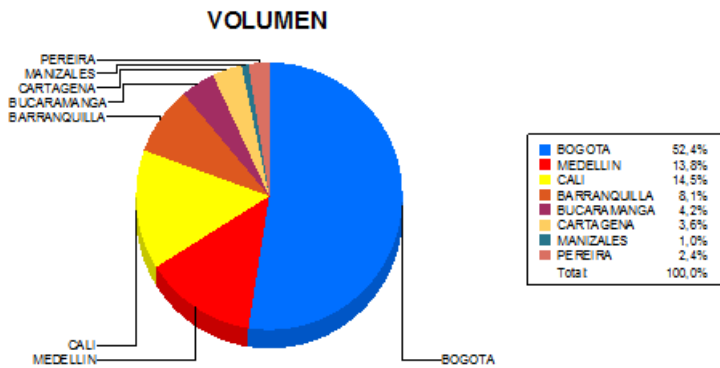

BOLETIN INFORMATIVO DIARIO CANJE - PRIMERA SESION

Plaza	Cantidad	Millones ($)
BOGOTA	29.171	361.694,31
MEDELLIN	7.658	109.530,95
CALI	8.051	73.835,85
BARRANQUILLA	4.524	63.840,08
BUCARAMANGA	2.319	32.294,93
CARTAGENA	2.010	20.413,32
MANIZALES	559	7.221,29
PEREIRA	1.350	13.845,24
TOTAL	55.642	682.675,97

DISTRIBUCION DEL CANJE ENVIADO POR SUCURSAL

20/10/2016