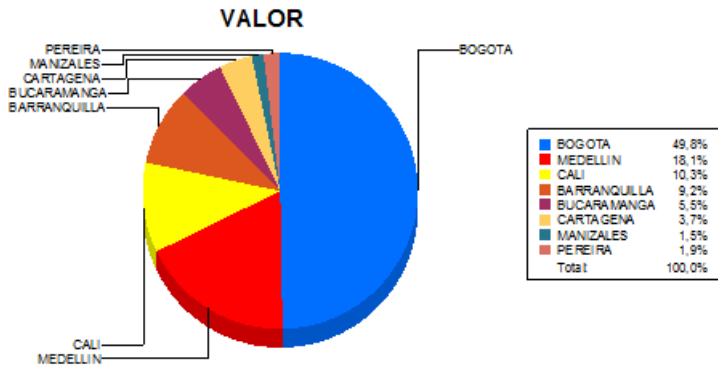

BOLETIN INFORMATIVO DIARIO CANJE - PRIMERA SESION

Plaza	Cantidad	Millones ($)
BOGOTA	29.818	390.198,75
MEDELLIN	8.361	141.483,63
CALI	8.496	80.906,85
BARRANQUILLA	5.058	72.106,28
BUCARAMANGA	2.682	43.188,31
CARTAGENA	1.972	29.157,88
MANIZALES	616	11.369,11
PEREIRA	1.338	14.999,66
TOTAL	58.341	783.410,47

DISTRIBUCION DEL CANJE ENVIADO POR SUCURSAL

14/10/2016