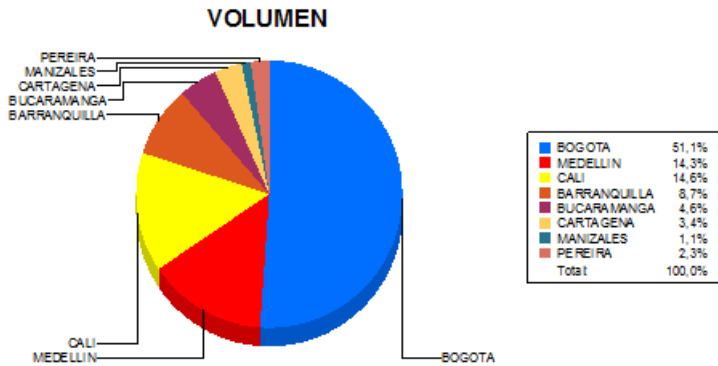

BOLETIN INFORMATIVO DIARIO CANJE - PRIMERA SESION

Plaza	Cantidad	Millones ($)
BOGOTA	29.818	390.198,75
MEDELLIN	8.361	141.483,63
CALI	8.496	80.906,85
BARRANQUILLA	5.058	72.106,28
BUCARAMANGA	2.682	43.188,31
CARTAGENA	1.972	29.157,88
MANIZALES	616	11.369,11
PEREIRA	1.338	14.999,66
TOTAL	58.341	783.410,47

DISTRIBUCION DEL CANJE ENVIADO POR SUCURSAL

14/10/2016