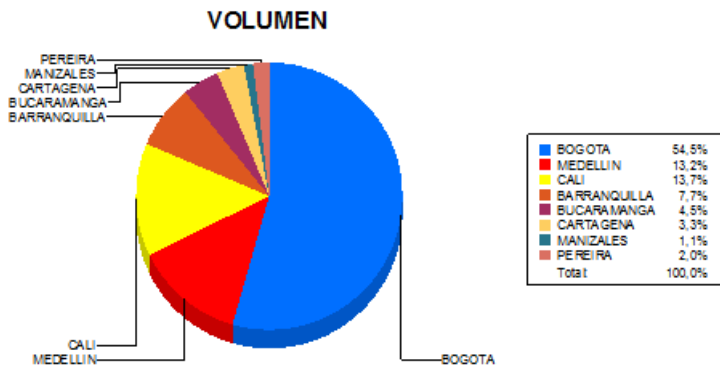

BOLETIN INFORMATIVO DIARIO CANJE - PRIMERA SESION

Plaza	Cantidad	Millones ($)
BOGOTA	31.533	463.437,10
MEDELLIN	7.659	98.453,74
CALI	7.936	76.938,20
BARRANQUILLA	4.450	62.322,13
BUCARAMANGA	2.598	31.314,38
CARTAGENA	1.916	18.099,26
MANIZALES	644	7.440,71
PEREIRA	1.166	13.827,18
TOTAL	57.902	771.832,69

DISTRIBUCION DEL CANJE ENVIADO POR SUCURSAL

11/10/2016