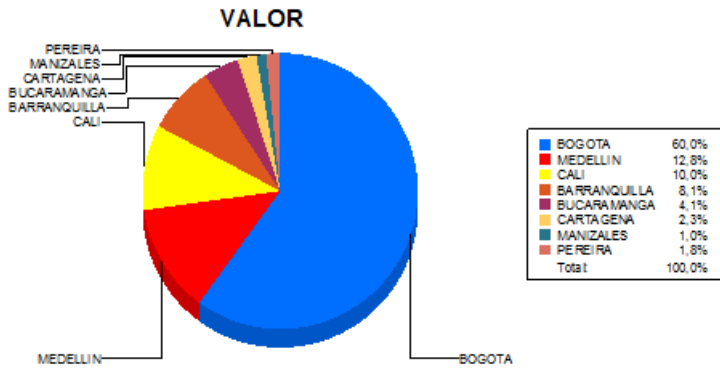

BOLETIN INFORMATIVO DIARIO CANJE - PRIMERA SESION

Plaza	Cantidad	Millones ($)
BOGOTA	31.533	463.437,10
MEDELLIN	7.659	98.453,74
CALI	7.936	76.938,20
BARRANQUILLA	4.450	62.322,13
BUCARAMANGA	2.598	31.314,38
CARTAGENA	1.916	18.099,26
MANIZALES	644	7.440,71
PEREIRA	1.166	13.827,18
TOTAL	57.902	771.832,69

DISTRIBUCION DEL CANJE ENVIADO POR SUCURSAL

11/10/2016