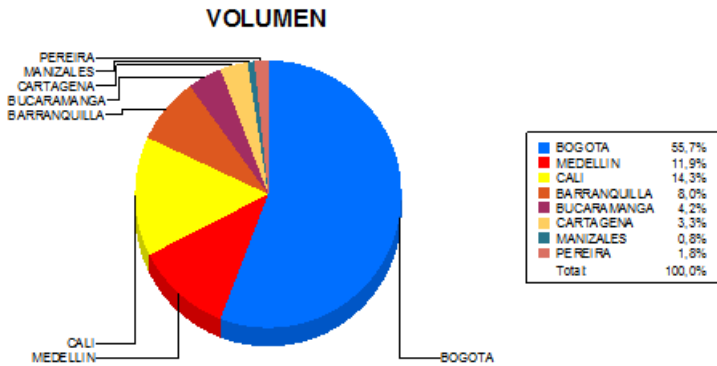

BOLETIN INFORMATIVO DIARIO CANJE - PRIMERA SESION

Plaza	Cantidad	Millones ($)
BOGOTA	47.864	811.889,20
MEDELLIN	10.205	112.513,61
CALI	12.278	125.642,26
BARRANQUILLA	6.831	71.182,24
BUCARAMANGA	3.589	49.552,02
CARTAGENA	2.837	31.748,13
MANIZALES	707	9.594,80
PEREIRA	1.551	20.197,82
TOTAL	85.862	1.232.320,08

DISTRIBUCION DEL CANJE ENVIADO POR SUCURSAL

10/10/2016