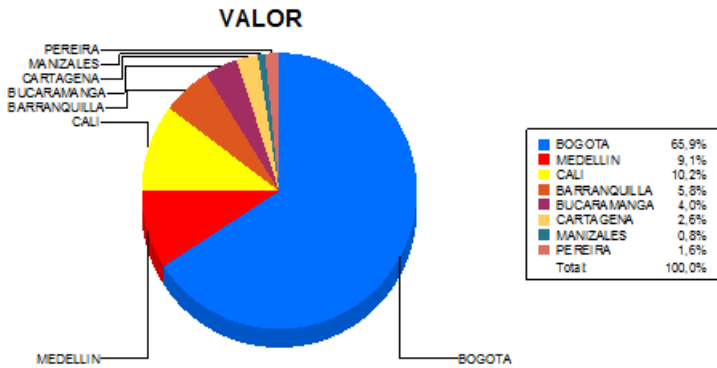

BOLETIN INFORMATIVO DIARIO CANJE - PRIMERA SESION

Plaza	Cantidad	Millones ($)
BOGOTA	47.864	811.889,20
MEDELLIN	10.205	112.513,61
CALI	12.278	125.642,26
BARRANQUILLA	6.831	71.182,24
BUCARAMANGA	3.589	49.552,02
CARTAGENA	2.837	31.748,13
MANIZALES	707	9.594,80
PEREIRA	1.551	20.197,82
TOTAL	85.862	1.232.320,08

DISTRIBUCION DEL CANJE ENVIADO POR SUCURSAL

10/10/2016