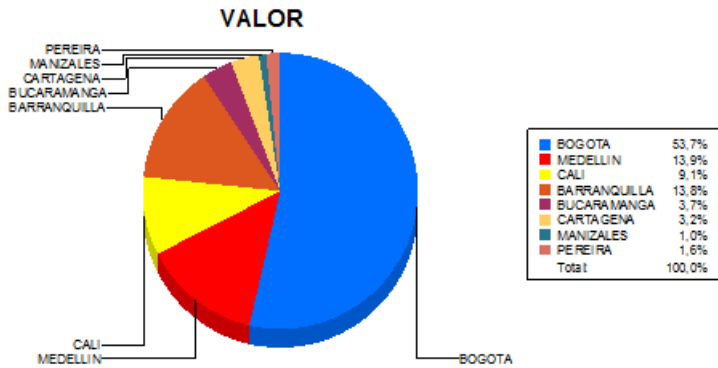

BOLETIN INFORMATIVO DIARIO CANJE - PRIMERA SESION

Plaza	Cantidad	Millones ($)
BOGOTA	32.537	508.589,69
MEDELLIN	8.775	131.443,50
CALI	8.151	86.702,90
BARRANQUILLA	5.115	130.916,20
BUCARAMANGA	2.750	34.801,41
CARTAGENA	2.184	30.537,48
MANIZALES	698	9.282,62
PEREIRA	1.328	15.511,69
TOTAL	61.538	947.785,49

DISTRIBUCION DEL CANJE ENVIADO POR SUCURSAL

07/10/2016