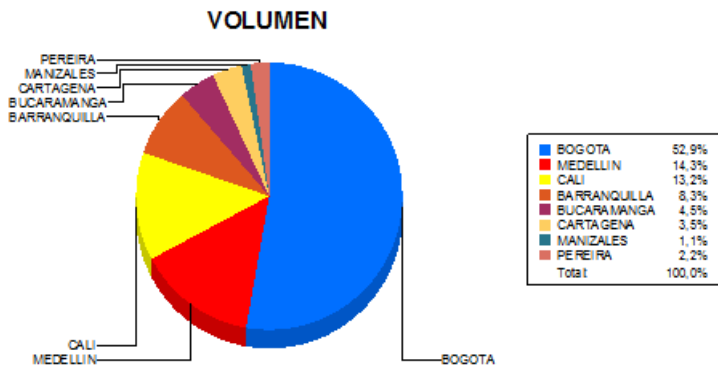

BOLETIN INFORMATIVO DIARIO CANJE - PRIMERA SESION

Plaza	Cantidad	Millones ($)
BOGOTA	32.537	508.589,69
MEDELLIN	8.775	131.443,50
CALI	8.151	86.702,90
BARRANQUILLA	5.115	130.916,20
BUCARAMANGA	2.750	34.801,41
CARTAGENA	2.184	30.537,48
MANIZALES	698	9.282,62
PEREIRA	1.328	15.511,69
TOTAL	61.538	947.785,49

DISTRIBUCION DEL CANJE ENVIADO POR SUCURSAL

07/10/2016