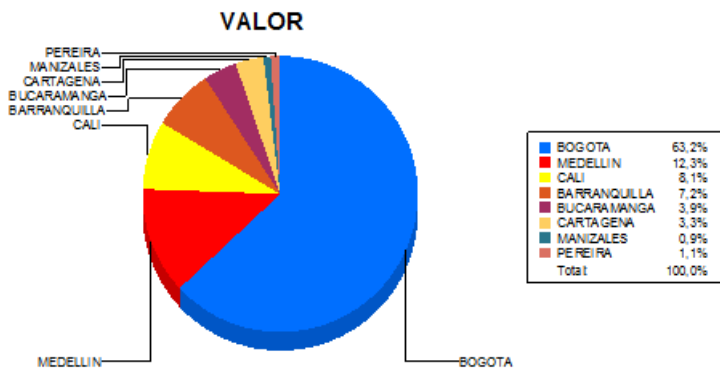

BOLETIN INFORMATIVO DIARIO CANJE - PRIMERA SESION

Plaza	Cantidad	Millones ($)
BOGOTA	33.389	555.512,97
MEDELLIN	7.909	107.972,24
CALI	8.467	71.585,71
BARRANQUILLA	4.893	63.647,76
BUCARAMANGA	3.015	34.055,41
CARTAGENA	2.063	28.992,94
MANIZALES	731	8.155,68
PEREIRA	1.239	9.322,15
TOTAL	61.706	879.244,86

DISTRIBUCION DEL CANJE ENVIADO POR SUCURSAL

05/10/2016