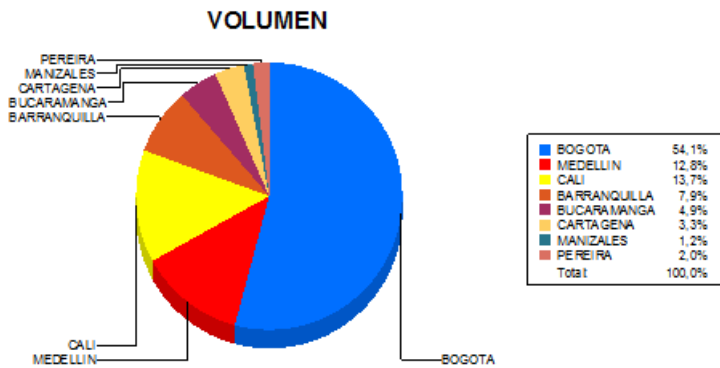

## BOLETIN INFORMATIVO DIARIO CANJE - PRIMERA SESION

Plaza	Cantidad	Millones (\$)
<b>BOGOTA</b>	<b>33.389</b>	<b>555.512,97</b>
<b>MEDELLIN</b>	<b>7.909</b>	<b>107.972,24</b>
<b>CALI</b>	<b>8.467</b>	<b>71.585,71</b>
<b>BARRANQUILLA</b>	<b>4.893</b>	<b>63.647,76</b>
<b>BUCARAMANGA</b>	<b>3.015</b>	<b>34.055,41</b>
<b>CARTAGENA</b>	<b>2.063</b>	<b>28.992,94</b>
<b>MANIZALES</b>	<b>731</b>	<b>8.155,68</b>
<b>PEREIRA</b>	<b>1.239</b>	<b>9.322,15</b>
<b>TOTAL</b>	<b>61.706</b>	<b>879.244,86</b>

### DISTRIBUCION DEL CANJE ENVIADO POR SUCURSAL

05/10/2016