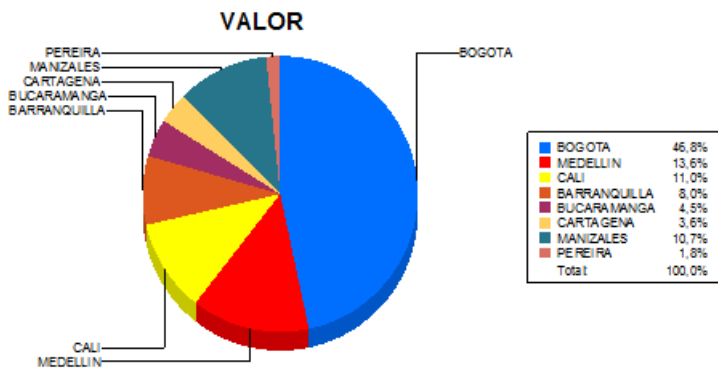

BOLETIN INFORMATIVO DIARIO CANJE - PRIMERA SESION

Plaza	Cantidad	Millones ($)
BOGOTA	30.803	409.588,00
MEDELLIN	8.121	119.343,95
CALI	8.591	96.364,80
BARRANQUILLA	4.777	70.168,58
BUCARAMANGA	2.868	39.251,68
CARTAGENA	2.154	31.268,26
MANIZALES	722	93.781,37
PEREIRA	1.268	15.655,75
TOTAL	59.304	875.422,39

DISTRIBUCION DEL CANJE ENVIADO POR SUCURSAL

04/10/2016