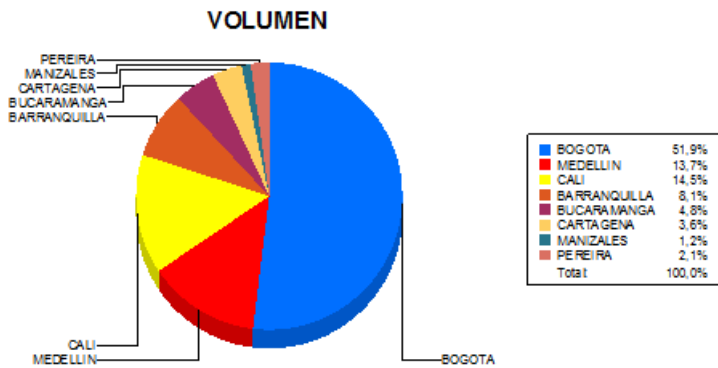

BOLETIN INFORMATIVO DIARIO CANJE - PRIMERA SESION

Plaza	Cantidad	Millones ($)
BOGOTA	30.803	409.588,00
MEDELLIN	8.121	119.343,95
CALI	8.591	96.364,80
BARRANQUILLA	4.777	70.168,58
BUCARAMANGA	2.868	39.251,68
CARTAGENA	2.154	31.268,26
MANIZALES	722	93.781,37
PEREIRA	1.268	15.655,75
TOTAL	59.304	875.422,39

DISTRIBUCION DEL CANJE ENVIADO POR SUCURSAL

04/10/2016