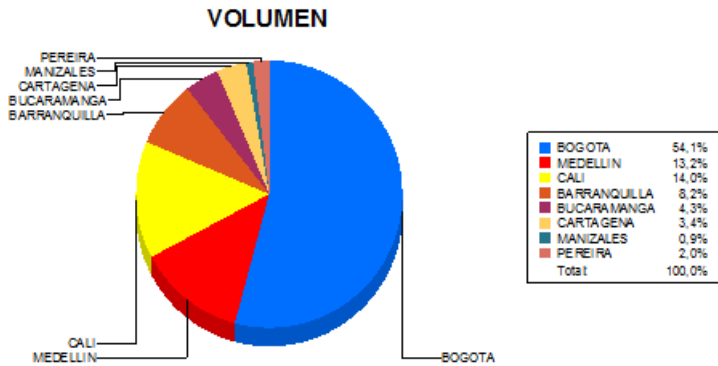

BOLETIN INFORMATIVO DIARIO CANJE - PRIMERA SESION

Plaza	Cantidad	Millones ($)
BOGOTA	43.688	654.079,13
MEDELLIN	10.634	127.878,71
CALI	11.353	124.820,34
BARRANQUILLA	6.617	102.841,05
BUCARAMANGA	3.436	53.938,43
CARTAGENA	2.735	24.826,13
MANIZALES	757	10.176,89
PEREIRA	1.592	25.045,29
TOTAL	80.812	1.123.605,98

DISTRIBUCION DEL CANJE ENVIADO POR SUCURSAL

03/10/2016