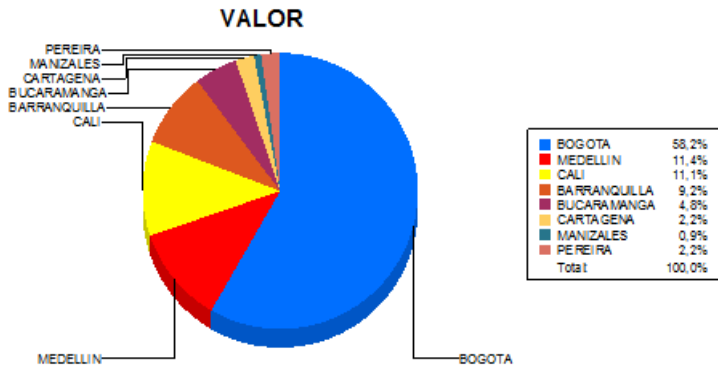

BOLETIN INFORMATIVO DIARIO CANJE - PRIMERA SESION

Plaza	Cantidad	Millones ($)
BOGOTA	43.688	654.079,13
MEDELLIN	10.634	127.878,71
CALI	11.353	124.820,34
BARRANQUILLA	6.617	102.841,05
BUCARAMANGA	3.436	53.938,43
CARTAGENA	2.735	24.826,13
MANIZALES	757	10.176,89
PEREIRA	1.592	25.045,29
TOTAL	80.812	1.123.605,98

DISTRIBUCION DEL CANJE ENVIADO POR SUCURSAL

03/10/2016