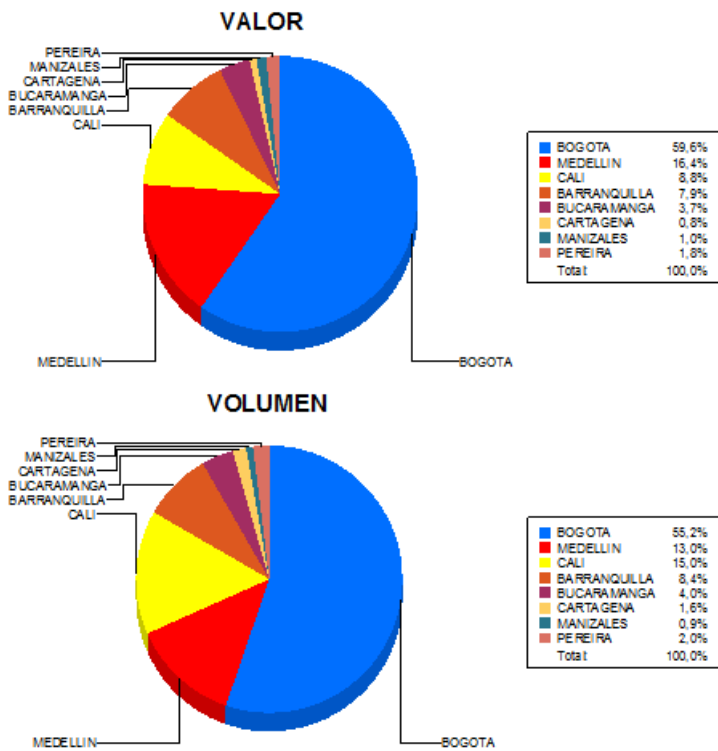

BOLETIN INFORMATIVO DIARIO CANJE - PRIMERA SESION

Plaza	Cantidad	Millones (\$)
BOGOTA	40.146	619.639,90
MEDELLIN	9.455	170.878,70
CALI	10.916	91.097,96
BARRANQUILLA	6.073	81.772,88
BUCARAMANGA	2.907	38.611,09
CARTAGENA	1.175	8.331,15
MANIZALES	621	10.622,54
PEREIRA	1.433	18.342,97
TOTAL	72.726	1.039.297,19

DISTRIBUCION DEL CANJE ENVIADO POR SUCURSAL

26/09/2016