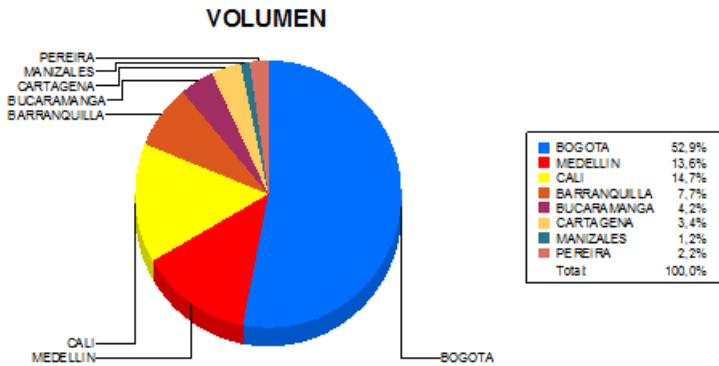

BOLETIN INFORMATIVO DIARIO CANJE - PRIMERA SESION

Plaza	Cantidad	Millones ($)
BOGOTA	30.587	634.166,37
MEDELLIN	7.856	125.489,03
CALI	8.489	85.363,07
BARRANQUILLA	4.471	80.702,78
BUCARAMANGA	2.436	42.441,59
CARTAGENA	1.963	25.593,32
MANIZALES	707	11.670,87
PEREIRA	1.263	13.564,10
TOTAL	57.772	1.018.991,13

DISTRIBUCION DEL CANJE ENVIADO POR SUCURSAL

26/08/2016