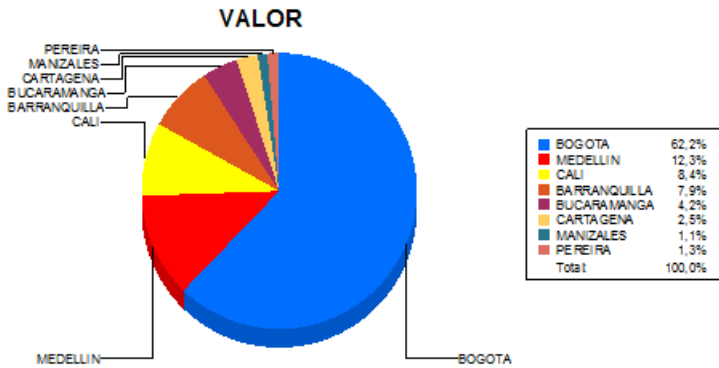

BOLETIN INFORMATIVO DIARIO CANJE - PRIMERA SESION

Plaza	Cantidad	Millones ($)
BOGOTA	30.587	634.166,37
MEDELLIN	7.856	125.489,03
CALI	8.489	85.363,07
BARRANQUILLA	4.471	80.702,78
BUCARAMANGA	2.436	42.441,59
CARTAGENA	1.963	25.593,32
MANIZALES	707	11.670,87
PEREIRA	1.263	13.564,10
TOTAL	57.772	1.018.991,13

DISTRIBUCION DEL CANJE ENVIADO POR SUCURSAL

26/08/2016