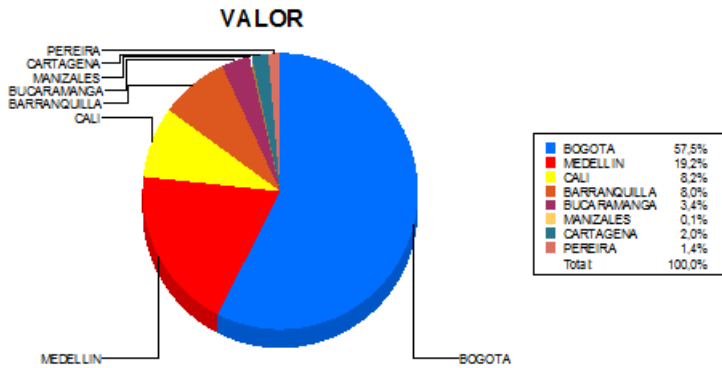

BOLETIN INFORMATIVO DIARIO DEVOLUCION - SEGUNDA SESION

Plaza	Cantidad	Millones (\$)
BOGOTA	2.237	17.986,09
MEDELLIN	371	6.013,90
CALI	408	2.576,14
BARRANQUILLA	261	2.504,33
BUCARAMANGA	96	1.075,25
MANIZALES	8	37,29
CARTAGENA	86	633,38
PEREIRA	35	442,26
TOTAL	3.502	31.268,65

DISTRIBUCION DE LA DEVOLUCION ENVIADA POR SUCURSAL

05/08/2016