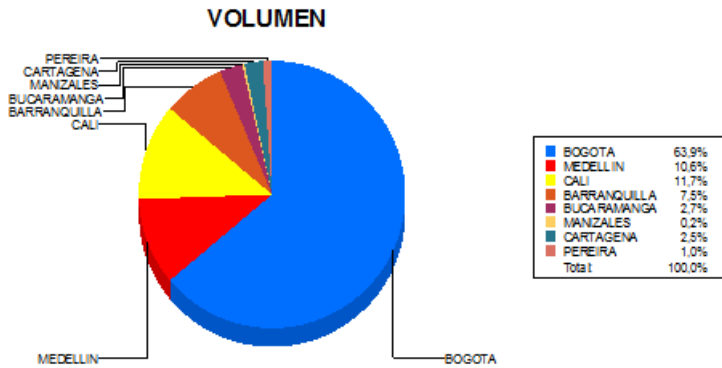

BOLETIN INFORMATIVO DIARIO DEVOLUCION - SEGUNDA SESION

Plaza	Cantidad	Millones (\$)
BOGOTA	2.237	17.986,09
MEDELLIN	371	6.013,90
CALI	408	2.576,14
BARRANQUILLA	261	2.504,33
BUCARAMANGA	96	1.075,25
MANIZALES	8	37,29
CARTAGENA	86	633,38
PEREIRA	35	442,26
TOTAL	3.502	31.268,65

DISTRIBUCION DE LA DEVOLUCION ENVIADA POR SUCURSAL

05/08/2016