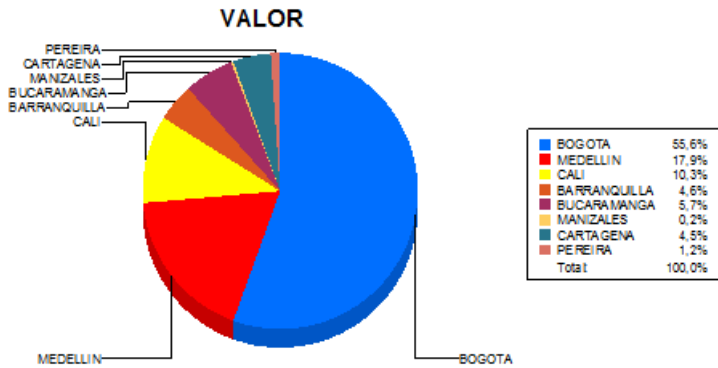

BOLETIN INFORMATIVO DIARIO DEVOLUCION - SEGUNDA SESION

Plaza	Cantidad	Millones ($)
BOGOTA	1.655	14.875,18
MEDELLIN	283	4.799,99
CALI	377	2.764,43
BARRANQUILLA	180	1.236,53
BUCARAMANGA	119	1.527,49
MANIZALES	12	60,90
CARTAGENA	63	1.202,67
PEREIRA	58	309,96
TOTAL	2.747	26.777,14

DISTRIBUCION DE LA DEVOLUCION ENVIADA POR SUCURSAL

03/08/2016