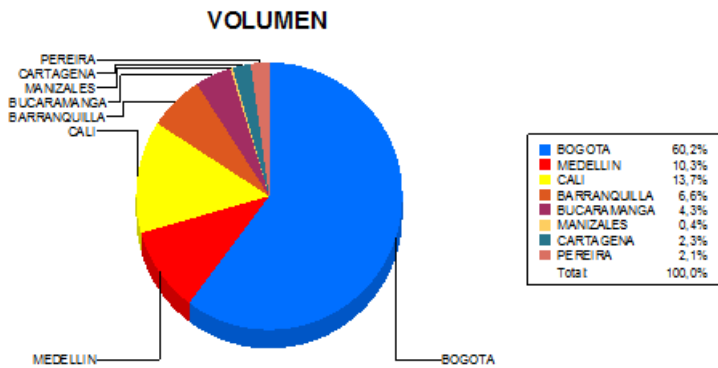

BOLETIN INFORMATIVO DIARIO DEVOLUCION - SEGUNDA SESION

Plaza	Cantidad	Millones (\$)
BOGOTA	1.655	14.875,18
MEDELLIN	283	4.799,99
CALI	377	2.764,43
BARRANQUILLA	180	1.236,53
BUCARAMANGA	119	1.527,49
MANIZALES	12	60,90
CARTAGENA	63	1.202,67
PEREIRA	58	309,96
TOTAL	2.747	26.777,14

DISTRIBUCION DE LA DEVOLUCION ENVIADA POR SUCURSAL

03/08/2016