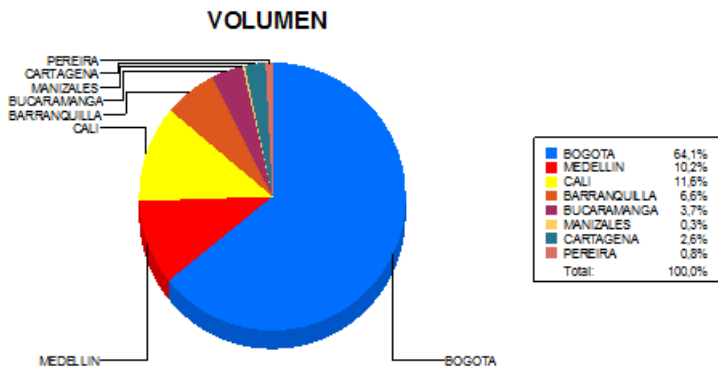

BOLETIN INFORMATIVO DIARIO DEVOLUCION - SEGUNDA SESION

Plaza	Cantidad	Millones (\$)
BOGOTA	3.008	23.624,83
MEDELLIN	479	4.670,43
CALI	546	5.869,27
BARRANQUILLA	310	3.660,98
BUCARAMANGA	174	1.912,56
MANIZALES	15	100,91
CARTAGENA	123	1.126,81
PEREIRA	36	286,94
TOTAL	4.691	41.252,74

DISTRIBUCION DE LA DEVOLUCION ENVIADA POR SUCURSAL

01/08/2016