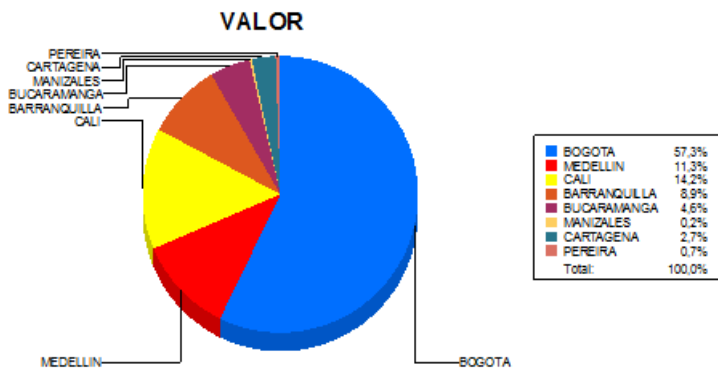

BOLETIN INFORMATIVO DIARIO DEVOLUCION - SEGUNDA SESION

Plaza	Cantidad	Millones ($)
BOGOTA	3.008	23.624,83
MEDELLIN	479	4.670,43
CALI	546	5.869,27
BARRANQUILLA	310	3.660,98
BUCARAMANGA	174	1.912,56
MANIZALES	15	100,91
CARTAGENA	123	1.126,81
PEREIRA	36	286,94
TOTAL	4.691	41.252,74

DISTRIBUCION DE LA DEVOLUCION ENVIADA POR SUCURSAL

01/08/2016