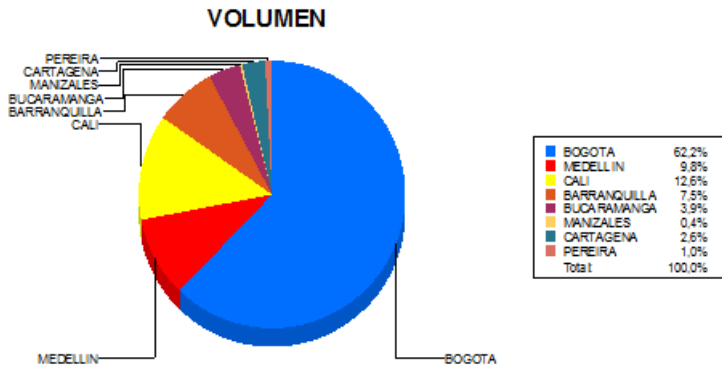

BOLETIN INFORMATIVO DIARIO DEVOLUCION - SEGUNDA SESION

Plaza	Cantidad	Millones (\$)
BOGOTA	1.928	15.340,41
MEDELLIN	305	2.411,41
CALI	390	2.416,98
BARRANQUILLA	232	1.916,60
BUCARAMANGA	122	1.394,14
MANIZALES	12	170,74
CARTAGENA	80	492,62
PEREIRA	30	98,92
TOTAL	3.099	24.241,82

DISTRIBUCION DE LA DEVOLUCION ENVIADA POR SUCURSAL

26/07/2016