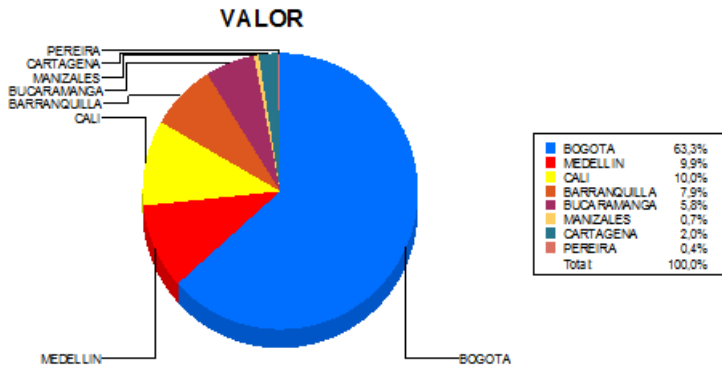

BOLETIN INFORMATIVO DIARIO DEVOLUCION - SEGUNDA SESION

Plaza	Cantidad	Millones ($)
BOGOTA	1.928	15.340,41
MEDELLIN	305	2.411,41
CALI	390	2.416,98
BARRANQUILLA	232	1.916,60
BUCARAMANGA	122	1.394,14
MANIZALES	12	170,74
CARTAGENA	80	492,62
PEREIRA	30	98,92
TOTAL	3.099	24.241,82

DISTRIBUCION DE LA DEVOLUCION ENVIADA POR SUCURSAL

26/07/2016