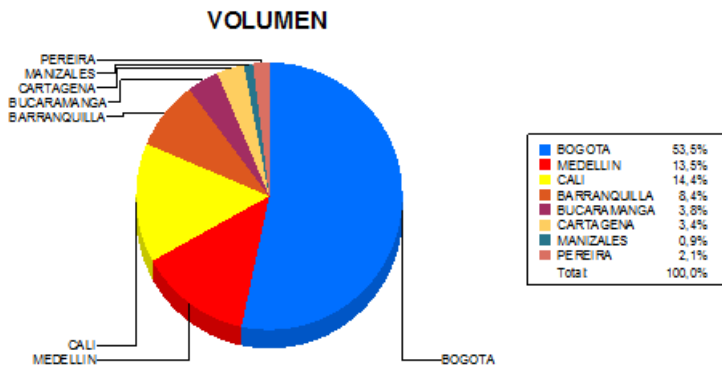

BOLETIN INFORMATIVO DIARIO CANJE - PRIMERA SESION

Plaza	Cantidad	Millones (\$)
BOGOTA	43.682	630.555,53
MEDELLIN	11.045	160.484,38
CALI	11.799	111.651,36
BARRANQUILLA	6.868	76.289,23
BUCARAMANGA	3.124	43.904,75
CARTAGENA	2.757	28.981,33
MANIZALES	730	8.130,02
PEREIRA	1.692	14.576,35
TOTAL	81.697	1.074.572,97

DISTRIBUCION DEL CANJE ENVIADO POR SUCURSAL

25/07/2016