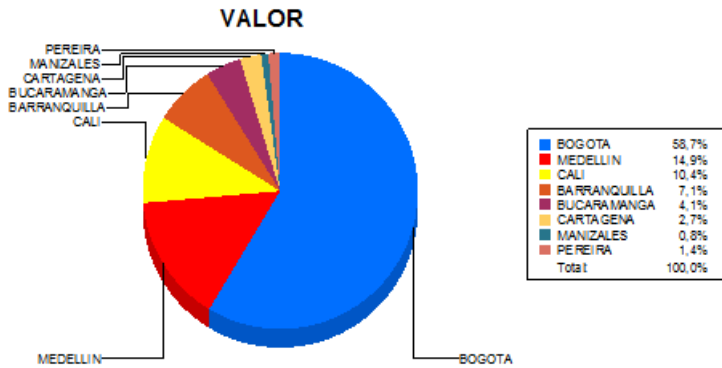

BOLETIN INFORMATIVO DIARIO CANJE - PRIMERA SESION

Plaza	Cantidad	Millones ($)
BOGOTA	43.682	630.555,53
MEDELLIN	11.045	160.484,38
CALI	11.799	111.651,36
BARRANQUILLA	6.868	76.289,23
BUCARAMANGA	3.124	43.904,75
CARTAGENA	2.757	28.981,33
MANIZALES	730	8.130,02
PEREIRA	1.692	14.576,35
TOTAL	81.697	1.074.572,97

DISTRIBUCION DEL CANJE ENVIADO POR SUCURSAL

25/07/2016