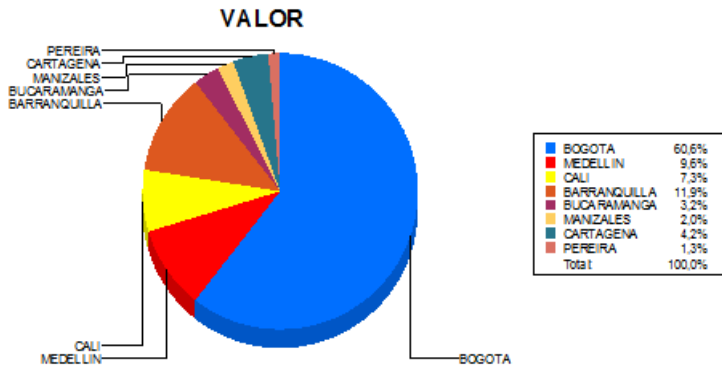

BOLETIN INFORMATIVO DIARIO DEVOLUCION - SEGUNDA SESION

Plaza	Cantidad	Millones ($)
BOGOTA	2.192	21.902,17
MEDELLIN	327	3.464,98
CALI	390	2.639,32
BARRANQUILLA	271	4.304,57
BUCARAMANGA	129	1.158,10
MANIZALES	10	707,47
CARTAGENA	113	1.505,09
PEREIRA	34	462,23
TOTAL	3.466	36.143,93

DISTRIBUCION DE LA DEVOLUCION ENVIADA POR SUCURSAL

22/07/2016