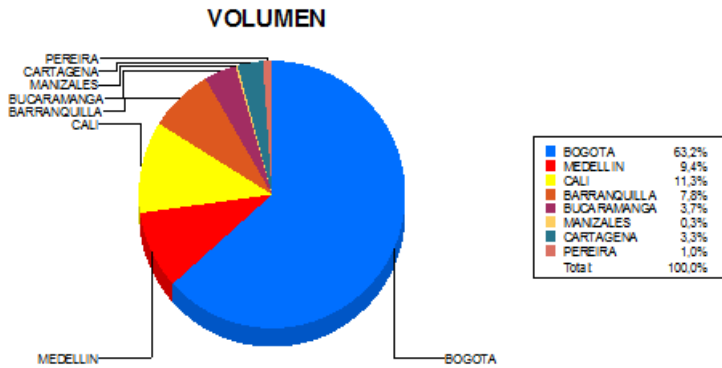

BOLETIN INFORMATIVO DIARIO DEVOLUCION - SEGUNDA SESION

Plaza	Cantidad	Millones (\$)
BOGOTA	2.192	21.902,17
MEDELLIN	327	3.464,98
CALI	390	2.639,32
BARRANQUILLA	271	4.304,57
BUCARAMANGA	129	1.158,10
MANIZALES	10	707,47
CARTAGENA	113	1.505,09
PEREIRA	34	462,23
TOTAL	3.466	36.143,93

DISTRIBUCION DE LA DEVOLUCION ENVIADA POR SUCURSAL

22/07/2016