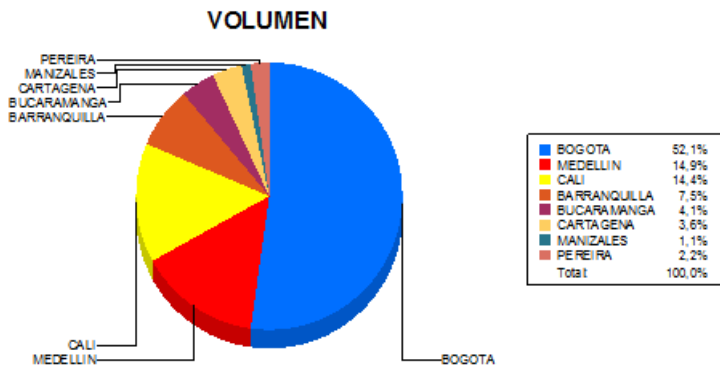

BOLETIN INFORMATIVO DIARIO CANJE - PRIMERA SESION

Plaza	Cantidad	Millones (\$)
BOGOTA	33.238	542.794,13
MEDELLIN	9.534	109.958,53
CALI	9.200	101.194,81
BARRANQUILLA	4.764	80.323,23
BUCARAMANGA	2.594	34.512,48
CARTAGENA	2.299	27.984,54
MANIZALES	723	9.861,30
PEREIRA	1.435	13.198,84
TOTAL	63.787	919.827,85

DISTRIBUCION DEL CANJE ENVIADO POR SUCURSAL

22/07/2016