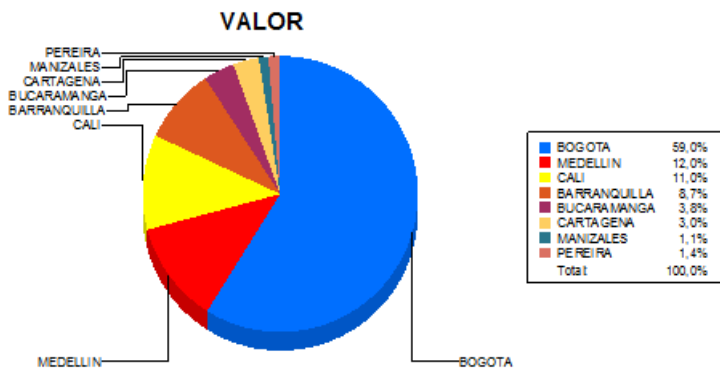

BOLETIN INFORMATIVO DIARIO CANJE - PRIMERA SESION

Plaza	Cantidad	Millones ($)
BOGOTA	33.238	542.794,13
MEDELLIN	9.534	109.958,53
CALI	9.200	101.194,81
BARRANQUILLA	4.764	80.323,23
BUCARAMANGA	2.594	34.512,48
CARTAGENA	2.299	27.984,54
MANIZALES	723	9.861,30
PEREIRA	1.435	13.198,84
TOTAL	63.787	919.827,85

DISTRIBUCION DEL CANJE ENVIADO POR SUCURSAL

22/07/2016