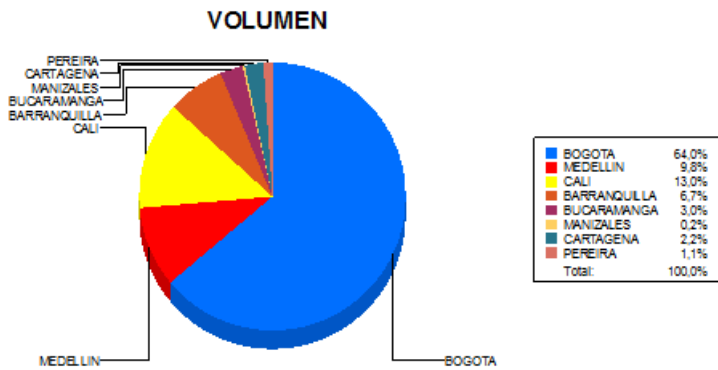

BOLETIN INFORMATIVO DIARIO DEVOLUCION - SEGUNDA SESION

Plaza	Cantidad	Millones (\$)
BOGOTA	2.784	17.812,93
MEDELLIN	425	4.061,66
CALI	567	2.840,83
BARRANQUILLA	292	2.254,56
BUCARAMANGA	131	965,51
MANIZALES	10	46,77
CARTAGENA	97	2.138,86
PEREIRA	46	274,50
TOTAL	4.352	30.395,62

DISTRIBUCION DE LA DEVOLUCION ENVIADA POR SUCURSAL

18/07/2016