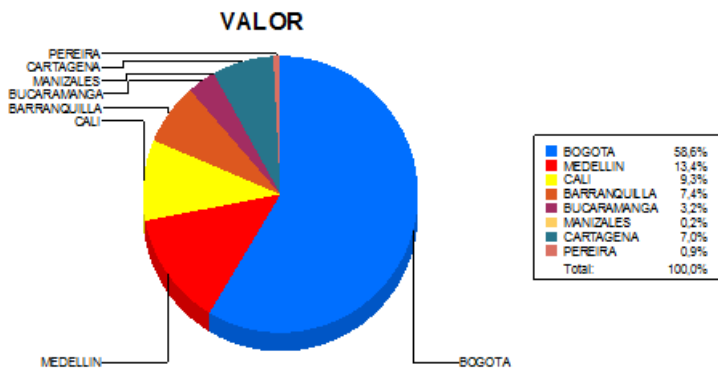

BOLETIN INFORMATIVO DIARIO DEVOLUCION - SEGUNDA SESION

Plaza	Cantidad	Millones ($)
BOGOTA	2.784	17.812,93
MEDELLIN	425	4.061,66
CALI	567	2.840,83
BARRANQUILLA	292	2.254,56
BUCARAMANGA	131	965,51
MANIZALES	10	46,77
CARTAGENA	97	2.138,86
PEREIRA	46	274,50
TOTAL	4.352	30.395,62

DISTRIBUCION DE LA DEVOLUCION ENVIADA POR SUCURSAL

18/07/2016