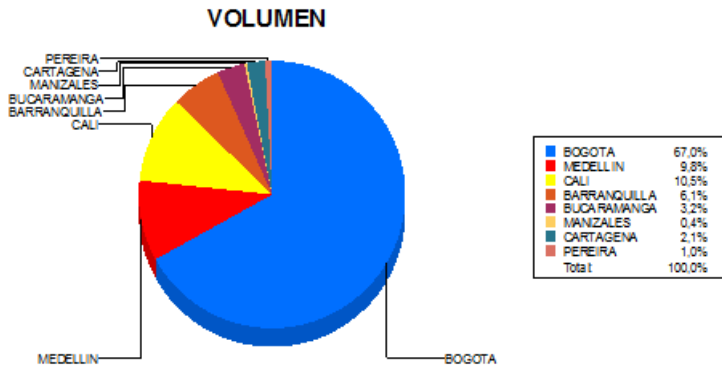

BOLETIN INFORMATIVO DIARIO DEVOLUCION - SEGUNDA SESION

Plaza	Cantidad	Millones (\$)
BOGOTA	2.739	20.929,05
MEDELLIN	399	5.106,21
CALI	428	3.360,50
BARRANQUILLA	249	2.057,79
BUCARAMANGA	132	1.943,39
MANIZALES	17	215,34
CARTAGENA	84	4.107,37
PEREIRA	39	365,96
TOTAL	4.087	38.085,60

DISTRIBUCION DE LA DEVOLUCION ENVIADA POR SUCURSAL

15/07/2016