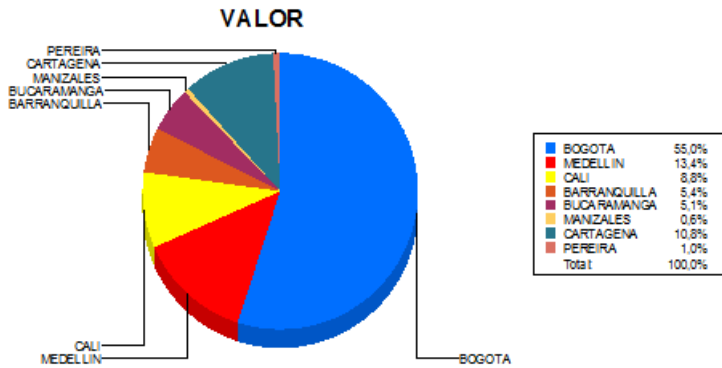

BOLETIN INFORMATIVO DIARIO DEVOLUCION - SEGUNDA SESION

Plaza	Cantidad	Millones (\$)
BOGOTA	2.739	20.929,05
MEDELLIN	399	5.106,21
CALI	428	3.360,50
BARRANQUILLA	249	2.057,79
BUCARAMANGA	132	1.943,39
MANIZALES	17	215,34
CARTAGENA	84	4.107,37
PEREIRA	39	365,96
TOTAL	4.087	38.085,60

DISTRIBUCION DE LA DEVOLUCION ENVIADA POR SUCURSAL

15/07/2016