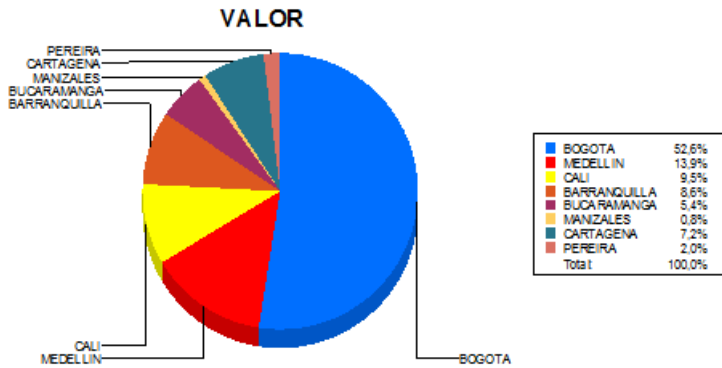

BOLETIN INFORMATIVO DIARIO DEVOLUCION - SEGUNDA SESION

Plaza	Cantidad	Millones ($)
BOGOTA	1.514	10.154,92
MEDELLIN	273	2.676,41
CALI	297	1.841,95
BARRANQUILLA	184	1.665,97
BUCARAMANGA	94	1.037,16
MANIZALES	15	160,01
CARTAGENA	49	1.397,46
PEREIRA	37	387,99
TOTAL	2.463	19.321,87

DISTRIBUCION DE LA DEVOLUCION ENVIADA POR SUCURSAL

14/07/2016