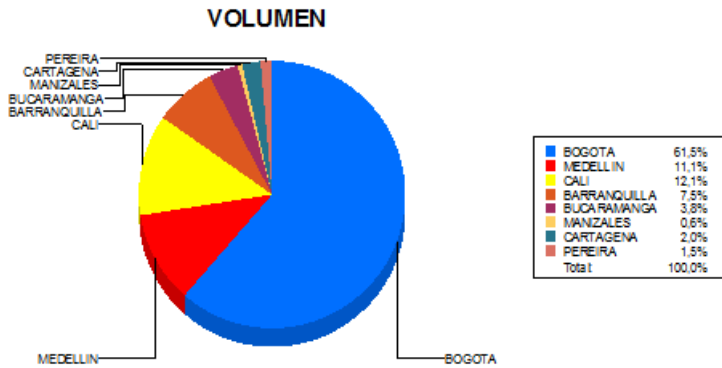

BOLETIN INFORMATIVO DIARIO DEVOLUCION - SEGUNDA SESION

Plaza	Cantidad	Millones (\$)
BOGOTA	1.514	10.154,92
MEDELLIN	273	2.676,41
CALI	297	1.841,95
BARRANQUILLA	184	1.665,97
BUCARAMANGA	94	1.037,16
MANIZALES	15	160,01
CARTAGENA	49	1.397,46
PEREIRA	37	387,99
TOTAL	2.463	19.321,87

DISTRIBUCION DE LA DEVOLUCION ENVIADA POR SUCURSAL

14/07/2016