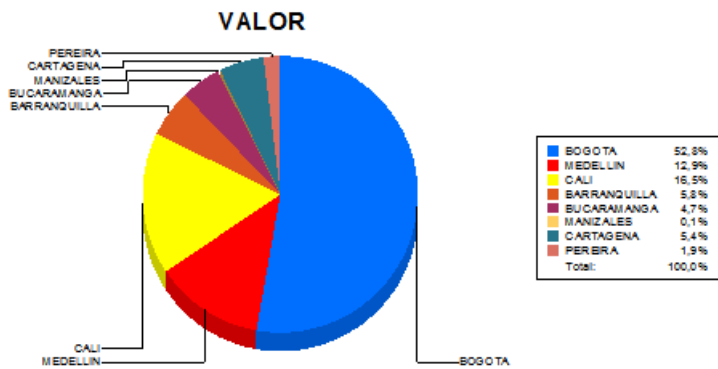

BOLETIN INFORMATIVO DIARIO DEVOLUCION - SEGUNDA SESION

Plaza	Cantidad	Millones ($)
BOGOTA	2.295	16.123,52
MEDELLIN	357	3.925,91
CALI	429	5.029,90
BARRANQUILLA	247	1.762,11
BUCARAMANGA	133	1.420,59
MANIZALES	10	36,91
CARTAGENA	99	1.644,04
PEREIRA	37	588,16
TOTAL	3.607	30.531,14

DISTRIBUCION DE LA DEVOLUCION ENVIADA POR SUCURSAL

06/07/2016