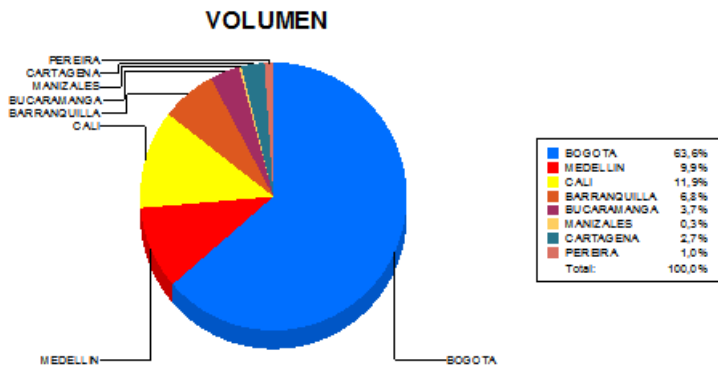

BOLETIN INFORMATIVO DIARIO DEVOLUCION - SEGUNDA SESION

Plaza	Cantidad	Millones ($)
BOGOTA	2.295	16.123,52
MEDELLIN	357	3.925,91
CALI	429	5.029,90
BARRANQUILLA	247	1.762,11
BUCARAMANGA	133	1.420,59
MANIZALES	10	36,91
CARTAGENA	99	1.644,04
PEREIRA	37	588,16
TOTAL	3.607	30.531,14

DISTRIBUCION DE LA DEVOLUCION ENVIADA POR SUCURSAL

06/07/2016