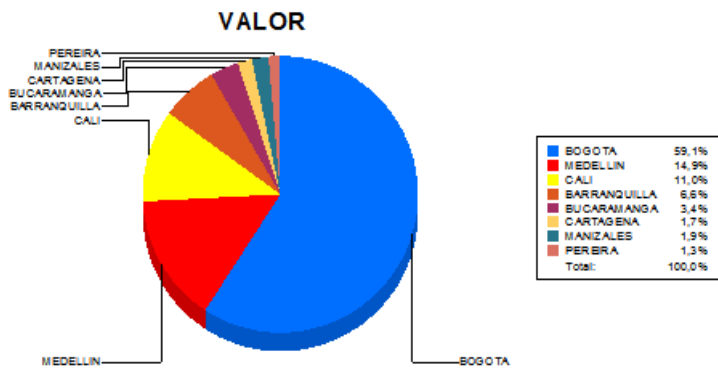

BOLETIN INFORMATIVO DIARIO CANJE - PRIMERA SESION

Plaza	Cantidad	Millones (\$)
BOGOTA	34.624	776.665,38
MEDELLIN	9.362	196.085,80
CALI	9.033	144.157,20
BARRANQUILLA	5.139	86.944,89
BUCARAMANGA	3.002	44.856,92
CARTAGENA	2.142	22.129,32
MANIZALES	665	25.203,95
PEREIRA	1.605	17.195,97
TOTAL	65.572	1.313.239,43

DISTRIBUCION DEL CANJE ENVIADO POR SUCURSAL

01/07/2016