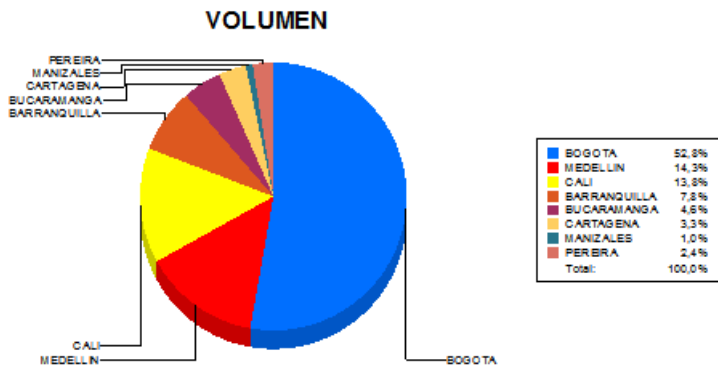

BOLETIN INFORMATIVO DIARIO CANJE - PRIMERA SESION

Plaza	Cantidad	Millones ($)
BOGOTA	34.624	776.665,38
MEDELLIN	9.362	196.085,80
CALI	9.033	144.157,20
BARRANQUILLA	5.139	86.944,89
BUCARAMANGA	3.002	44.856,92
CARTAGENA	2.142	22.129,32
MANIZALES	665	25.203,95
PEREIRA	1.605	17.195,97
TOTAL	65.572	1.313.239,43

DISTRIBUCION DEL CANJE ENVIADO POR SUCURSAL

01/07/2016