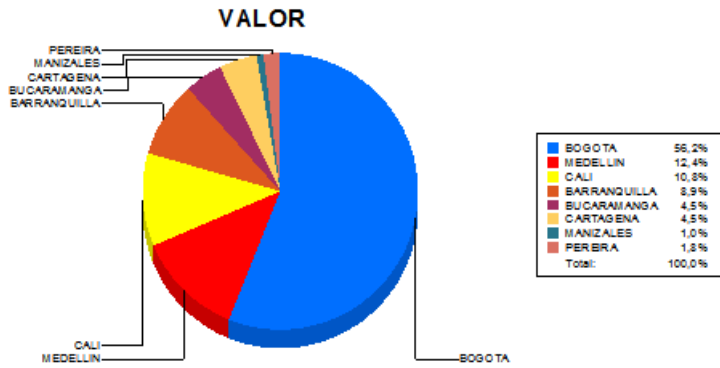

BOLETIN INFORMATIVO DIARIO CANJE - PRIMERA SESION

Plaza	Cantidad	Millones ($)
BOGOTA	44.116	523.516,42
MEDELLIN	10.987	115.345,60
CALI	11.458	100.920,05
BARRANQUILLA	6.566	82.761,75
BUCARAMANGA	3.285	41.510,94
CARTAGENA	2.482	41.795,10
MANIZALES	740	9.296,87
PEREIRA	1.574	16.963,43
TOTAL	81.208	932.110,17

DISTRIBUCION DEL CANJE ENVIADO POR SUCURSAL

27/06/2016