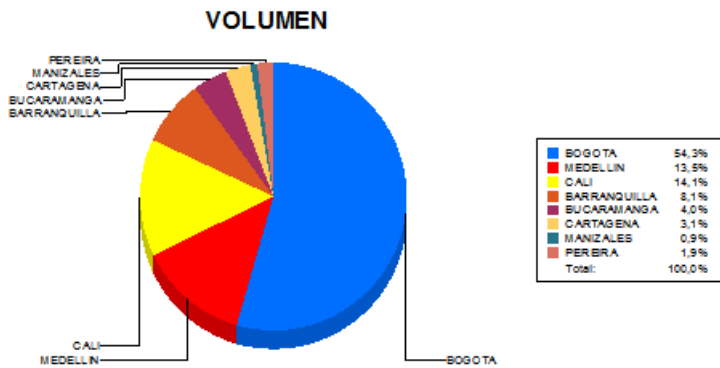

BOLETIN INFORMATIVO DIARIO CANJE - PRIMERA SESION

Plaza	Cantidad	Millones (\$)
BOGOTA	44.116	523.516,42
MEDELLIN	10.987	115.345,60
CALI	11.458	100.920,05
BARRANQUILLA	6.566	82.761,75
BUCARAMANGA	3.285	41.510,94
CARTAGENA	2.482	41.795,10
MANIZALES	740	9.296,87
PEREIRA	1.574	16.963,43
TOTAL	81.208	932.110,17

DISTRIBUCION DEL CANJE ENVIADO POR SUCURSAL

27/06/2016