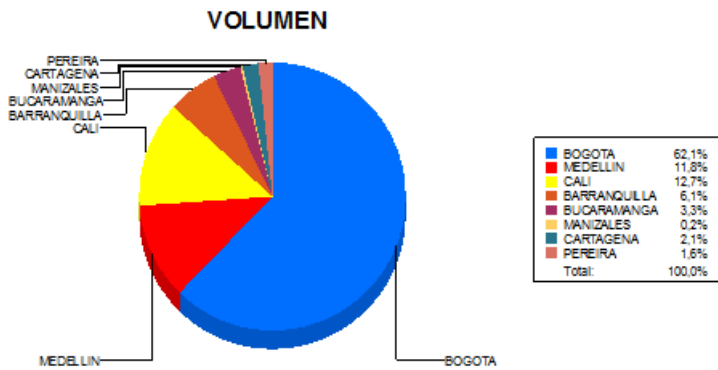

BOLETIN INFORMATIVO DIARIO DEVOLUCION - SEGUNDA SESION

Plaza	Cantidad	Millones (\$)
BOGOTA	1.740	12.500,26
MEDELLIN	332	2.921,33
CALI	357	7.349,22
BARRANQUILLA	170	1.438,77
BUCARAMANGA	92	854,35
MANIZALES	7	37,00
CARTAGENA	60	674,17
PEREIRA	44	301,55
TOTAL	2.802	26.076,64

DISTRIBUCION DE LA DEVOLUCION ENVIADA POR SUCURSAL

22/06/2016