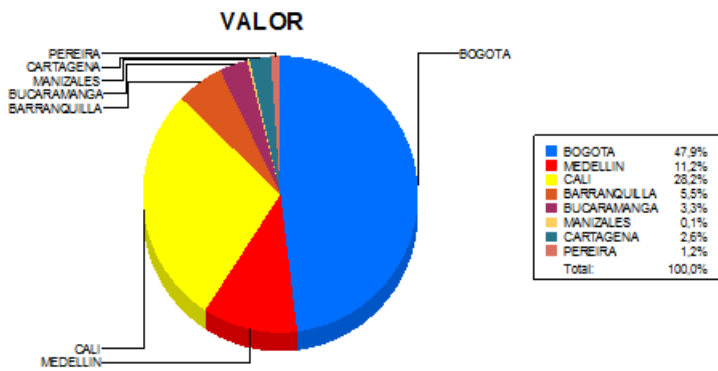

BOLETIN INFORMATIVO DIARIO DEVOLUCION - SEGUNDA SESION

Plaza	Cantidad	Millones ($)
BOGOTA	1.740	12.500,26
MEDELLIN	332	2.921,33
CALI	357	7.349,22
BARRANQUILLA	170	1.438,77
BUCARAMANGA	92	854,35
MANIZALES	7	37,00
CARTAGENA	60	674,17
PEREIRA	44	301,55
TOTAL	2.802	26.076,64

DISTRIBUCION DE LA DEVOLUCION ENVIADA POR SUCURSAL

22/06/2016