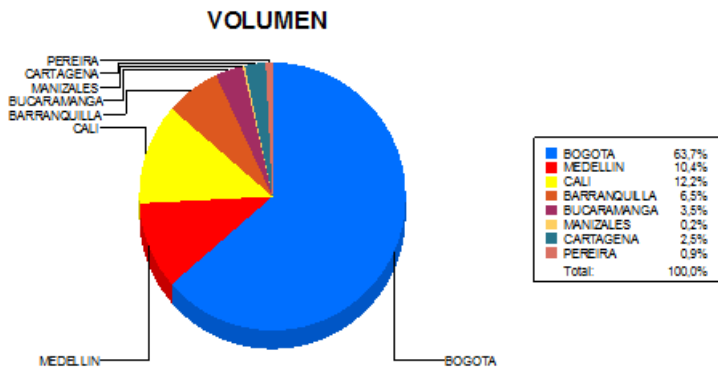

BOLETIN INFORMATIVO DIARIO DEVOLUCION - SEGUNDA SESION

Plaza	Cantidad	Millones (\$)
BOGOTA	1.864	16.739,39
MEDELLIN	304	2.755,61
CALI	358	3.101,94
BARRANQUILLA	191	1.312,91
BUCARAMANGA	101	709,38
MANIZALES	7	272,20
CARTAGENA	72	673,00
PEREIRA	27	172,26
TOTAL	2.924	25.736,68

DISTRIBUCION DE LA DEVOLUCION ENVIADA POR SUCURSAL

14/06/2016