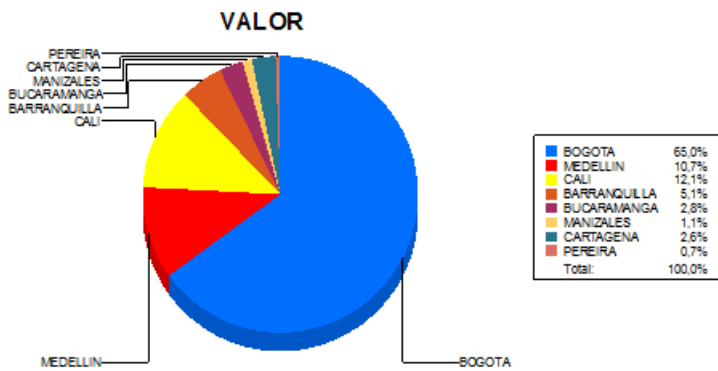

BOLETIN INFORMATIVO DIARIO DEVOLUCION - SEGUNDA SESION

Plaza	Cantidad	Millones (\$)
BOGOTA	1.864	16.739,39
MEDELLIN	304	2.755,61
CALI	358	3.101,94
BARRANQUILLA	191	1.312,91
BUCARAMANGA	101	709,38
MANIZALES	7	272,20
CARTAGENA	72	673,00
PEREIRA	27	172,26
TOTAL	2.924	25.736,68

DISTRIBUCION DE LA DEVOLUCION ENVIADA POR SUCURSAL

14/06/2016