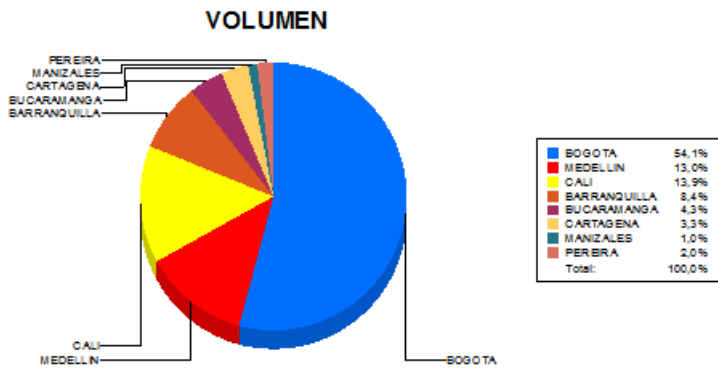

BOLETIN INFORMATIVO DIARIO CANJE - PRIMERA SESION

Plaza	Cantidad	Millones (\$)
BOGOTA	47.769	600.659,56
MEDELLIN	11.457	139.605,52
CALI	12.294	106.887,20
BARRANQUILLA	7.413	92.134,57
BUCARAMANGA	3.768	45.131,87
CARTAGENA	2.946	23.348,56
MANIZALES	901	12.027,95
PEREIRA	1.740	19.449,44
TOTAL	88.288	1.039.244,67

DISTRIBUCION DEL CANJE ENVIADO POR SUCURSAL

13/06/2016