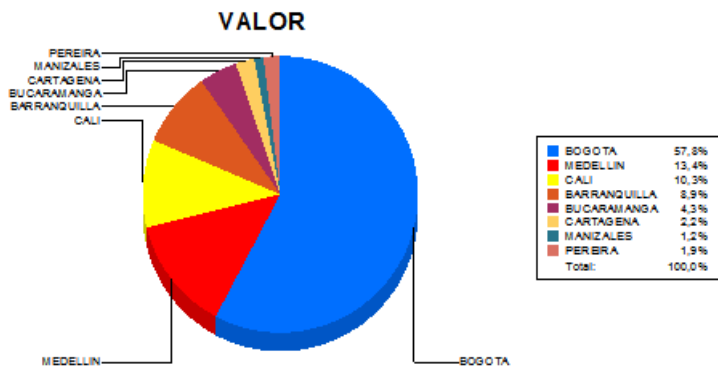

BOLETIN INFORMATIVO DIARIO CANJE - PRIMERA SESION

Plaza	Cantidad	Millones ($)
BOGOTA	47.769	600.659,56
MEDELLIN	11.457	139.605,52
CALI	12.294	106.887,20
BARRANQUILLA	7.413	92.134,57
BUCARAMANGA	3.768	45.131,87
CARTAGENA	2.946	23.348,56
MANIZALES	901	12.027,95
PEREIRA	1.740	19.449,44
TOTAL	88.288	1.039.244,67

DISTRIBUCION DEL CANJE ENVIADO POR SUCURSAL

13/06/2016