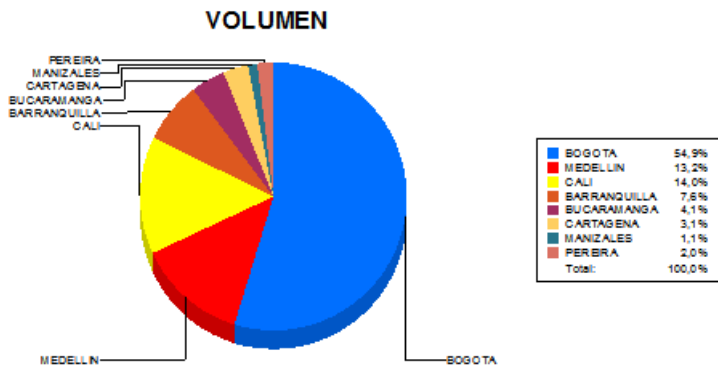

BOLETIN INFORMATIVO DIARIO CANJE - PRIMERA SESION

Plaza	Cantidad	Millones (\$)
BOGOTA	40.493	537.515,48
MEDELLIN	9.770	168.548,54
CALI	10.345	105.580,92
BARRANQUILLA	5.603	85.281,85
BUCARAMANGA	3.003	36.262,25
CARTAGENA	2.279	24.051,13
MANIZALES	820	11.137,40
PEREIRA	1.500	17.391,09
TOTAL	73.813	985.768,64

DISTRIBUCION DEL CANJE ENVIADO POR SUCURSAL

10/06/2016