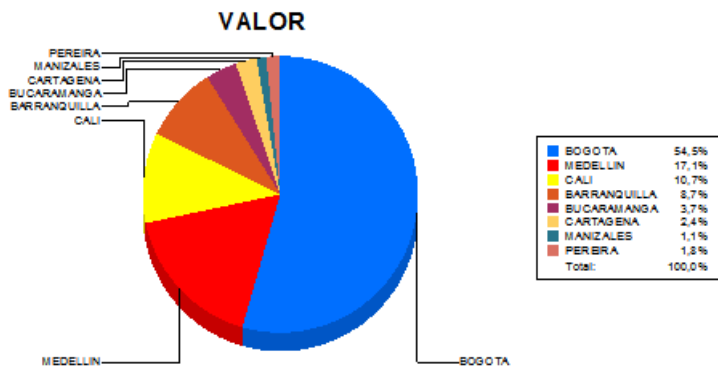

BOLETIN INFORMATIVO DIARIO CANJE - PRIMERA SESION

Plaza	Cantidad	Millones ($)
BOGOTA	40.493	537.515,48
MEDELLIN	9.770	168.548,54
CALI	10.345	105.580,92
BARRANQUILLA	5.603	85.281,85
BUCARAMANGA	3.003	36.262,25
CARTAGENA	2.279	24.051,13
MANIZALES	820	11.137,40
PEREIRA	1.500	17.391,09
TOTAL	73.813	985.768,64

DISTRIBUCION DEL CANJE ENVIADO POR SUCURSAL

10/06/2016