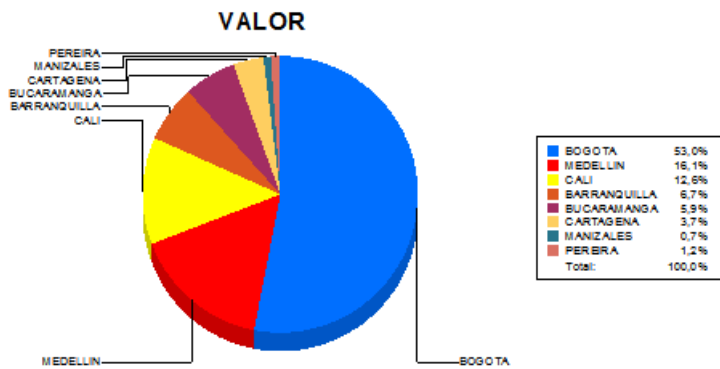

BOLETIN INFORMATIVO DIARIO CANJE - PRIMERA SESION

Plaza	Cantidad	Millones ($)
BOGOTA	31.761	503.818,27
MEDELLIN	8.287	153.297,74
CALI	8.199	119.401,12
BARRANQUILLA	5.127	63.774,57
BUCARAMANGA	2.619	56.554,11
CARTAGENA	2.373	35.559,71
MANIZALES	803	6.649,29
PEREIRA	1.318	11.435,28
TOTAL	60.487	950.490,09

DISTRIBUCION DEL CANJE ENVIADO POR SUCURSAL

09/06/2016