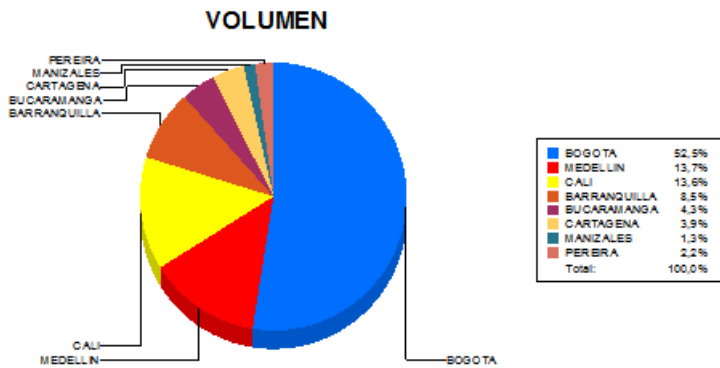

BOLETIN INFORMATIVO DIARIO CANJE - PRIMERA SESION

Plaza	Cantidad	Millones ($)
BOGOTA	31.761	503.818,27
MEDELLIN	8.287	153.297,74
CALI	8.199	119.401,12
BARRANQUILLA	5.127	63.774,57
BUCARAMANGA	2.619	56.554,11
CARTAGENA	2.373	35.559,71
MANIZALES	803	6.649,29
PEREIRA	1.318	11.435,28
TOTAL	60.487	950.490,09

DISTRIBUCION DEL CANJE ENVIADO POR SUCURSAL

09/06/2016