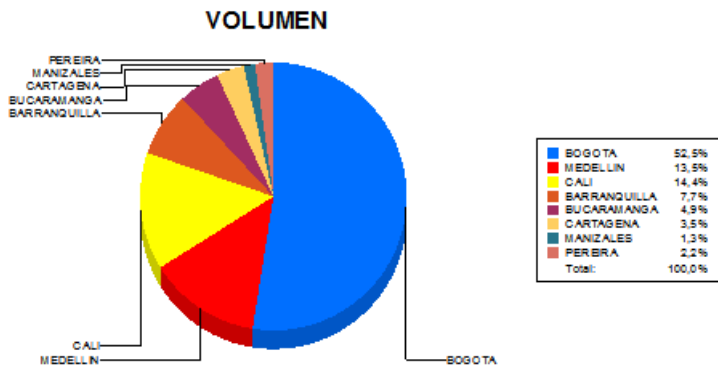

BOLETIN INFORMATIVO DIARIO CANJE - PRIMERA SESION

Plaza	Cantidad	Millones (\$)
BOGOTA	36.607	522.612,02
MEDELLIN	9.439	150.784,76
CALI	10.031	99.922,01
BARRANQUILLA	5.378	81.481,24
BUCARAMANGA	3.415	43.595,16
CARTAGENA	2.426	24.045,98
MANIZALES	938	20.305,47
PEREIRA	1.532	20.584,90
TOTAL	69.766	963.331,53

DISTRIBUCION DEL CANJE ENVIADO POR SUCURSAL

03/06/2016