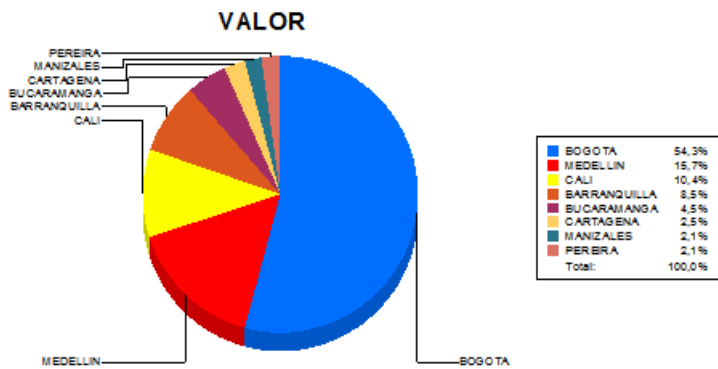

BOLETIN INFORMATIVO DIARIO CANJE - PRIMERA SESION

Plaza	Cantidad	Millones ($)
BOGOTA	36.607	522.612,02
MEDELLIN	9.439	150.784,76
CALI	10.031	99.922,01
BARRANQUILLA	5.378	81.481,24
BUCARAMANGA	3.415	43.595,16
CARTAGENA	2.426	24.045,98
MANIZALES	938	20.305,47
PEREIRA	1.532	20.584,90
TOTAL	69.766	963.331,53

DISTRIBUCION DEL CANJE ENVIADO POR SUCURSAL

03/06/2016