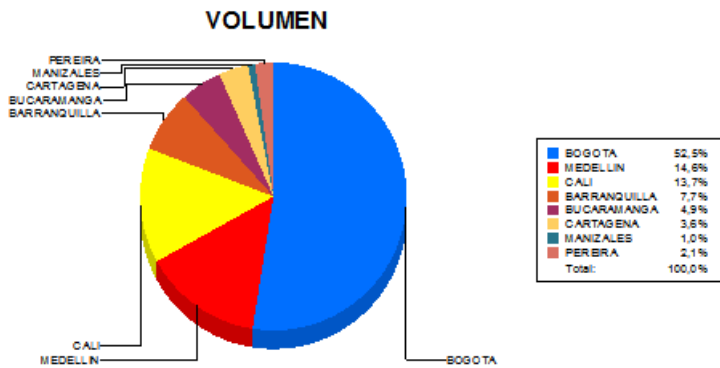

BOLETIN INFORMATIVO DIARIO CANJE - PRIMERA SESION

Plaza	Cantidad	Millones ($)
BOGOTA	32.237	501.657,00
MEDELLIN	8.951	174.108,90
CALI	8.420	78.618,77
BARRANQUILLA	4.702	58.838,54
BUCARAMANGA	2.988	37.567,52
CARTAGENA	2.183	23.860,08
MANIZALES	625	10.530,84
PEREIRA	1.295	16.867,54
TOTAL	61.401	902.049,19

DISTRIBUCION DEL CANJE ENVIADO POR SUCURSAL

02/06/2016