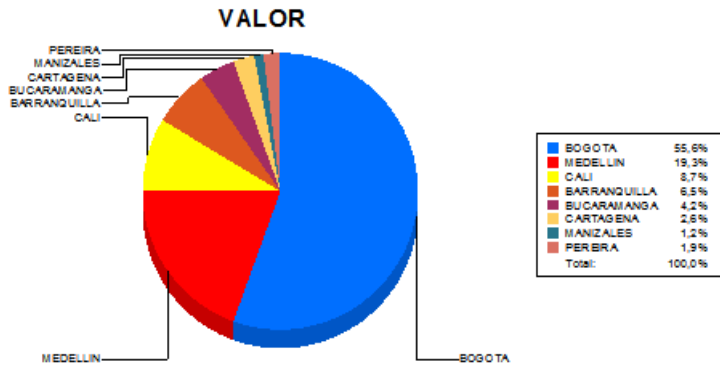

BOLETIN INFORMATIVO DIARIO CANJE - PRIMERA SESION

Plaza	Cantidad	Millones ($)
BOGOTA	32.237	501.657,00
MEDELLIN	8.951	174.108,90
CALI	8.420	78.618,77
BARRANQUILLA	4.702	58.838,54
BUCARAMANGA	2.988	37.567,52
CARTAGENA	2.183	23.860,08
MANIZALES	625	10.530,84
PEREIRA	1.295	16.867,54
TOTAL	61.401	902.049,19

DISTRIBUCION DEL CANJE ENVIADO POR SUCURSAL

02/06/2016